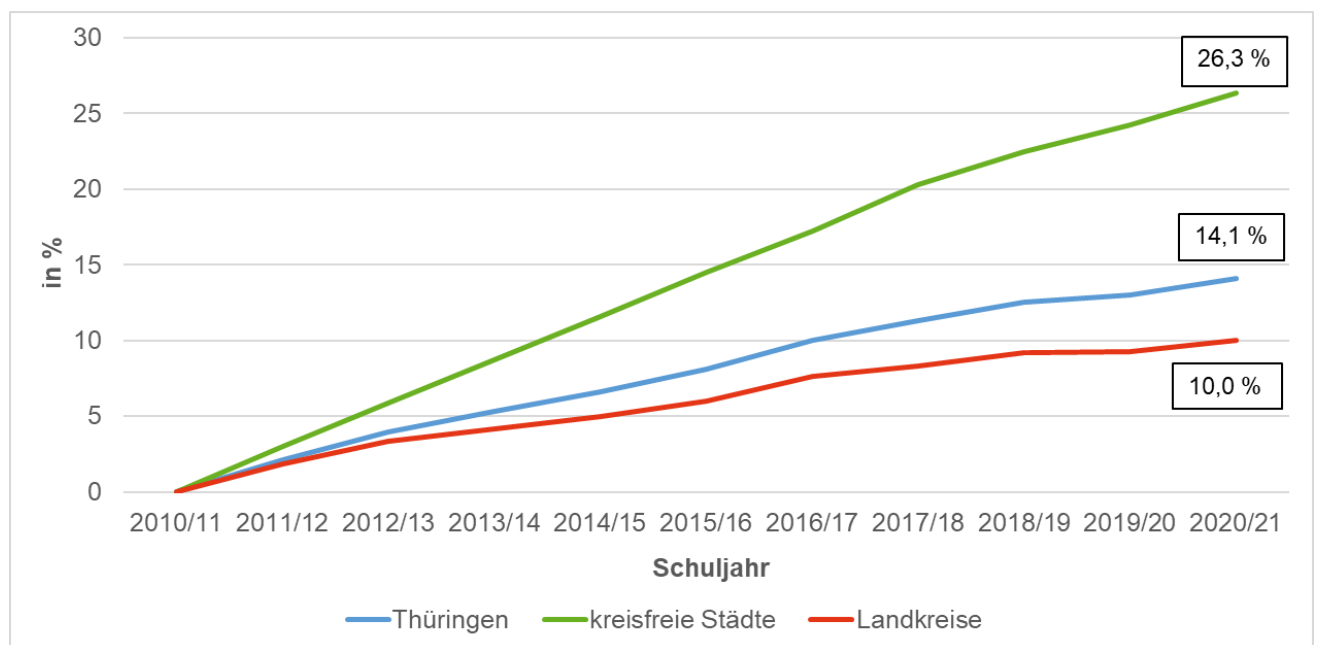

Demografie in Zahlen

197.494 Schüler:innen wurden im Schuljahr 2020/2021 an allgemeinbildenden Schulen in Thüringen unterrichtet. Damit steigt die Schüler:innenzahl gegenüber dem Schuljahr zuvor um 1.882 Personen oder 1,0 %. In den letzten zehn Jahren konnte in Thüringen ein kontinuierlicher Zuwachs von insgesamt 24.407 Schüler:innen oder 14,1 % festgestellt werden. Sowohl die kreisfreien Städte als auch die Landkreise können sich über eine Zunahme der Schüler:innenzahlen freuen.

Veränderung der Schüler:innenzahlen in Thüringen seit dem Schuljahr 2010/11

Quelle: TLS