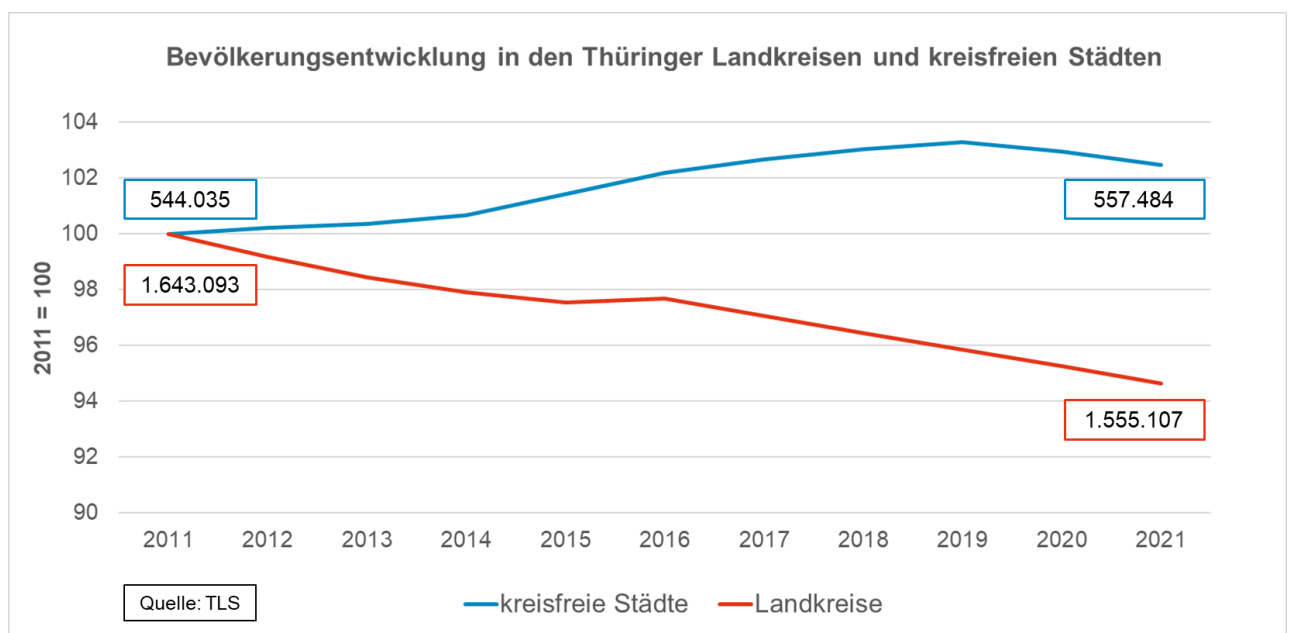

Demografie in Zahlen

Die Bevölkerung der kreisfreien Städte Thüringens hat sich zwischen 2011 und 2021 um **13.449** Personen erhöht. Dies bedeutet einen Anstieg um 2,5 Prozent. Demgegenüber ist die Einwohnerzahl in den Thüringer Landkreisen in diesem Zeitraum insgesamt um 87.986 Personen (5,4 Prozent) gesunken.

Bevölkerungsentwicklung in den Landkreisen und kreisfreien Städten Thüringens 2011-2021 (Bevölkerungsstand jeweils zum 30.06.)

Weitere Informationen finden Sie unter:

[Thüringer Landesamt für Statistik (thueringen.de)](https://www.thueringen.de)

Anmerkung: Seit dem 1. Juli 2021 gehört die bisher kreisfreie Stadt Eisenach zum Wartburgkreis. Die hier angegebenen Zahlen beziehen sich auf den Zeitraum vor der Fusion.