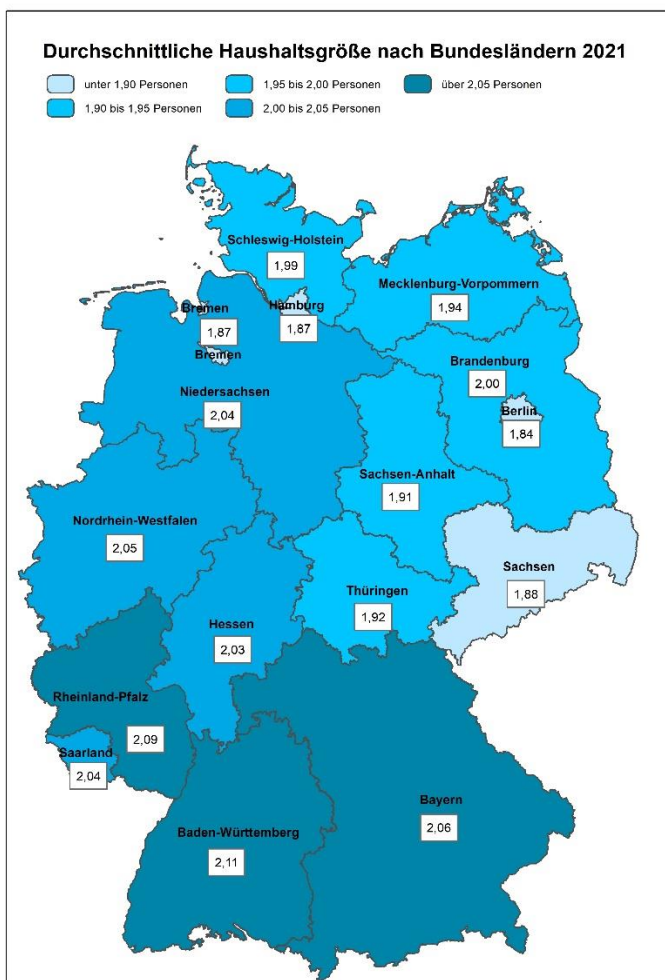

Demografie in Zahlen

In Thüringen lebten im Jahr 2021 durchschnittlich **1,92 Personen** in einem Haushalt. Damit bewegt sich die durchschnittliche Haushaltsgröße auf dem Niveau der ostdeutschen Bundesländer, aber unter dem gesamtdeutschen Durchschnitt (2,02 Personen).

Durch die Alterung der Bevölkerung hat sich die durchschnittliche Haushaltsgröße in den letzten Jahren in ganz Deutschland (mit Ausnahme der Stadtstaaten) verringert. Da die Thüringer Bevölkerung älter als in den meisten Bundesländern ist, war der Rückgang der durchschnittlichen Haushaltsgröße im Freistaat in den vergangenen Jahren besonders ausgeprägt.