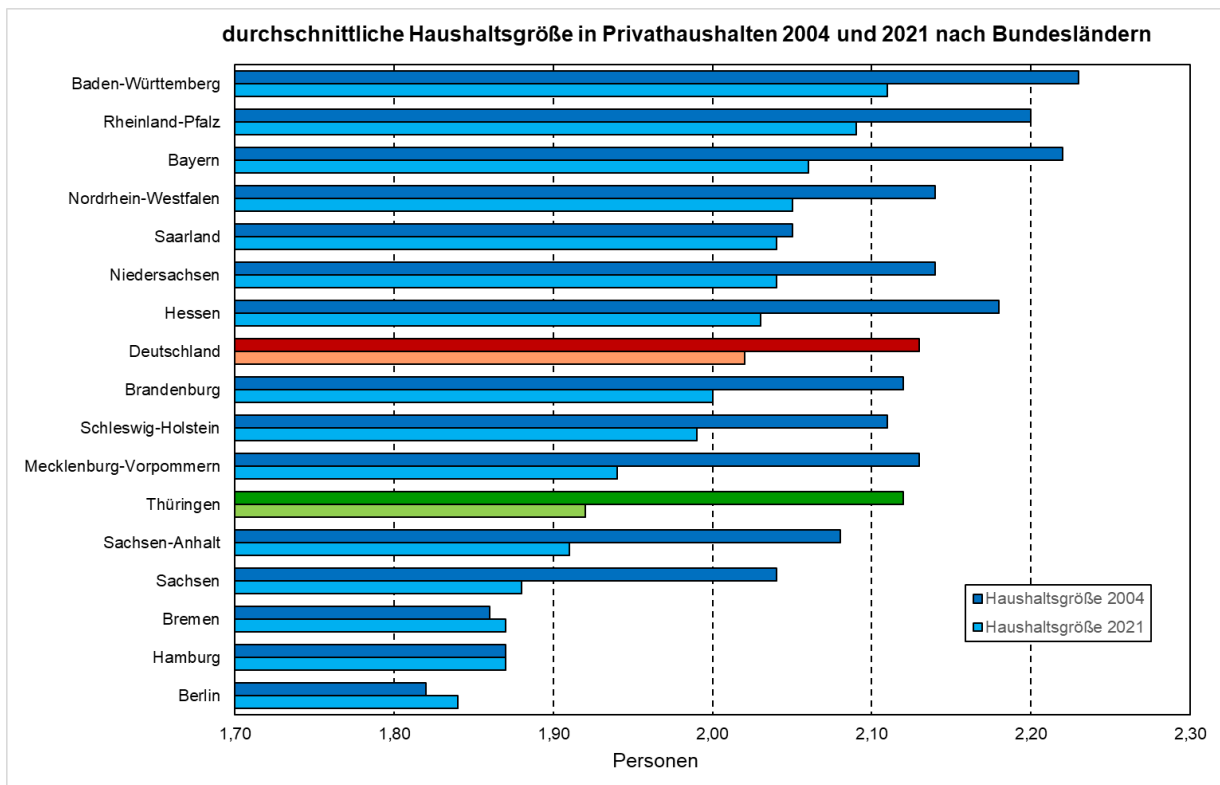

Demografie in Zahlen

In Thüringen lebten im Jahr 2021 durchschnittlich **1,92 Personen** in einem Haushalt. Damit bewegt sich die durchschnittliche Haushaltsgröße auf dem Niveau der ostdeutschen Bundesländer, aber unter dem gesamtdeutschen Durchschnitt (2,02 Personen).

Durch die Alterung der Bevölkerung hat sich die durchschnittliche Haushaltsgröße in den letzten Jahren in ganz Deutschland (mit Ausnahme der Stadtstaaten) verringert. Da die Thüringer Bevölkerung älter als in den meisten Bundesländern ist, war der Rückgang der durchschnittlichen Haushaltsgröße im Freistaat in den vergangenen Jahren besonders ausgeprägt.