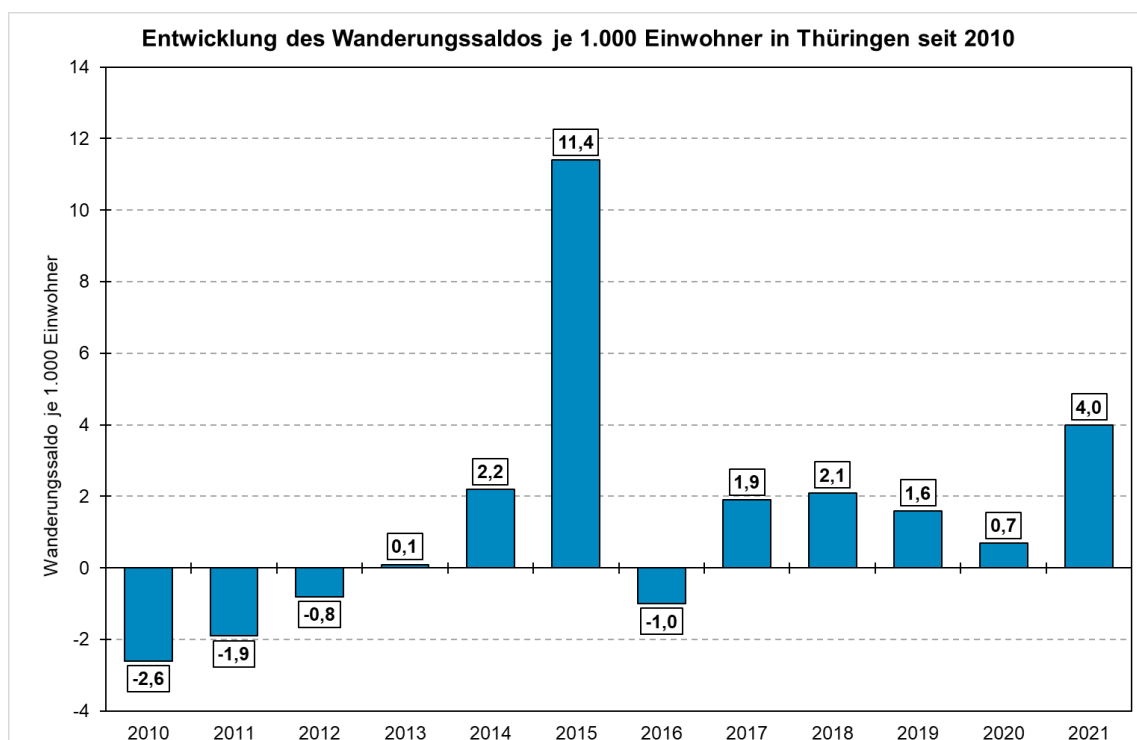

Demografie in Zahlen

Im Jahr 2021 lag der Überschuss der Zuzüge gegenüber den Fortzügen in Thüringen bei **4,0** Personen je 1.000 Einwohner. Mit Ausnahme des Jahres 2015 – dem Höhepunkt des Zuzugs von Schutzsuchenden – ist dies der höchste Wert seit Jahren. Damit scheint sich der positive Trend der letzten Jahre zu verstetigen, wonach regelmäßig mehr Menschen in den Freistaat zuziehen als ihn verlassen.

Diese Entwicklung ist auf zwei Gründe zurückzuführen. Einerseits verzeichnet Thüringen deutliche Wanderungsgewinne gegenüber dem Ausland. Andererseits haben die Wanderungsverluste des Freistaats gegenüber den anderen Bundesländern in den letzten Jahren kontinuierlich abgenommen.