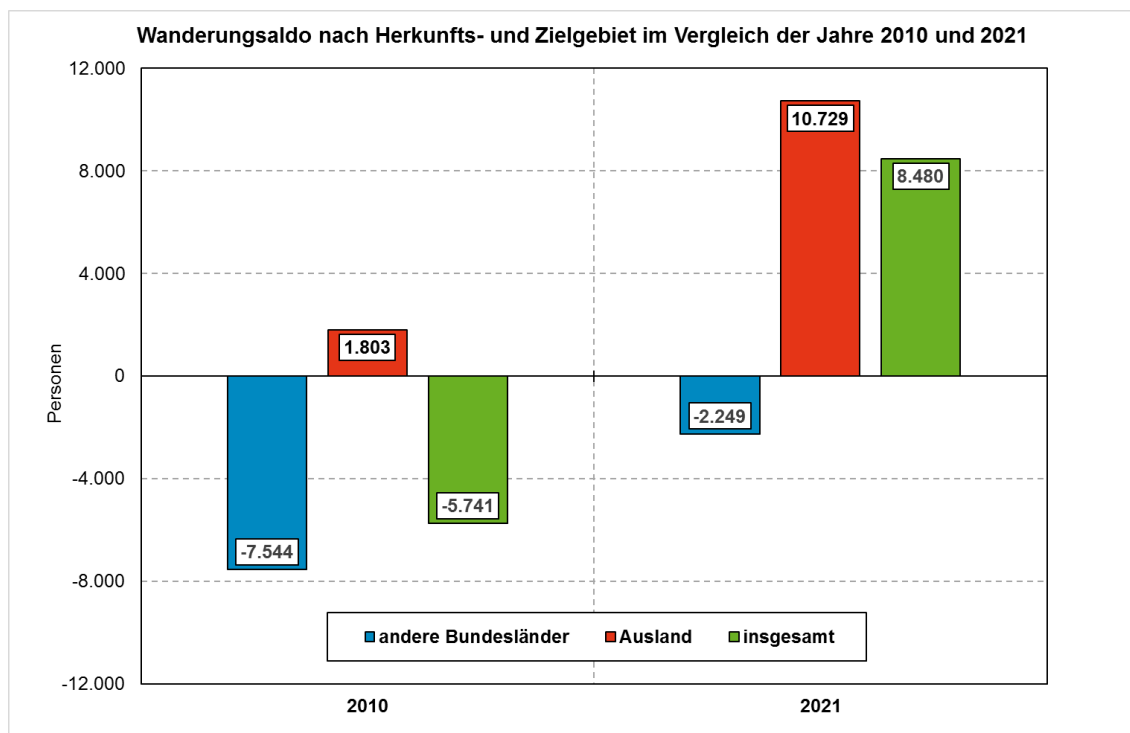

Quelle: TLS

Weitere Informationen finden Sie unter:

<https://www.statistik.thueringen.de/datenbank/TabAnzeige.asp?table=kr000106%7C%7C>

<https://www.statistik.thueringen.de/datenbank/TabAnzeige.asp?table=ztw00313%7C%7C>