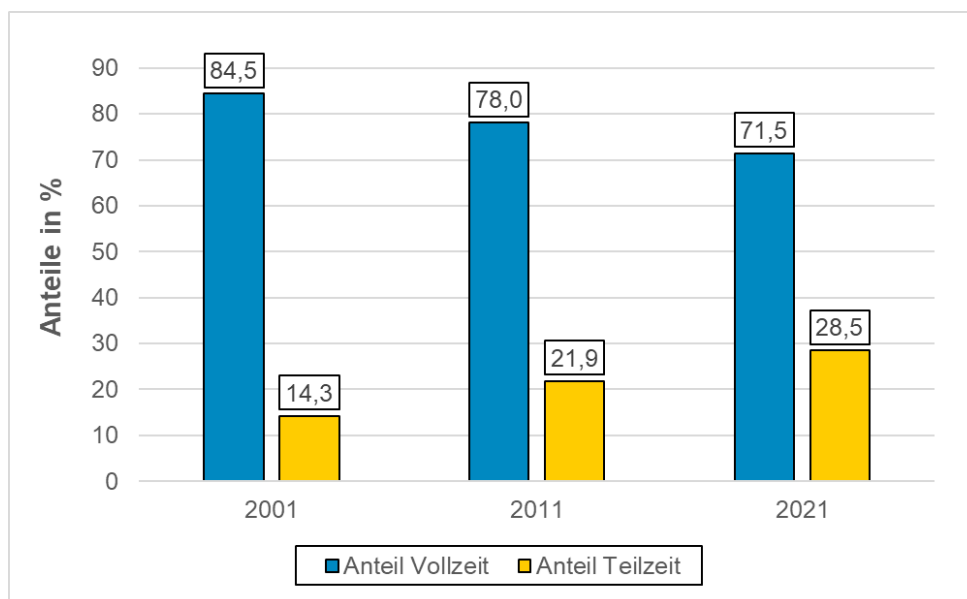

Anteile sozialversicherungspflichtig Beschäftigter in Thüringen (Wohnort, jeweils zum 31.12.) nach Voll-/Teilzeit

Quelle: TLS

Weitere Informationen finden Sie unter:

<https://www.statistik.thueringen.de/datenbank/portrait-zeitreihe.asp?table=vr000333%7C%7CWohnortangaben+%28personenbezogen%2C+viertelj%E4hrlich%29&AnzeigeAuswahl=&JahresReihe=2021&SZDT=>