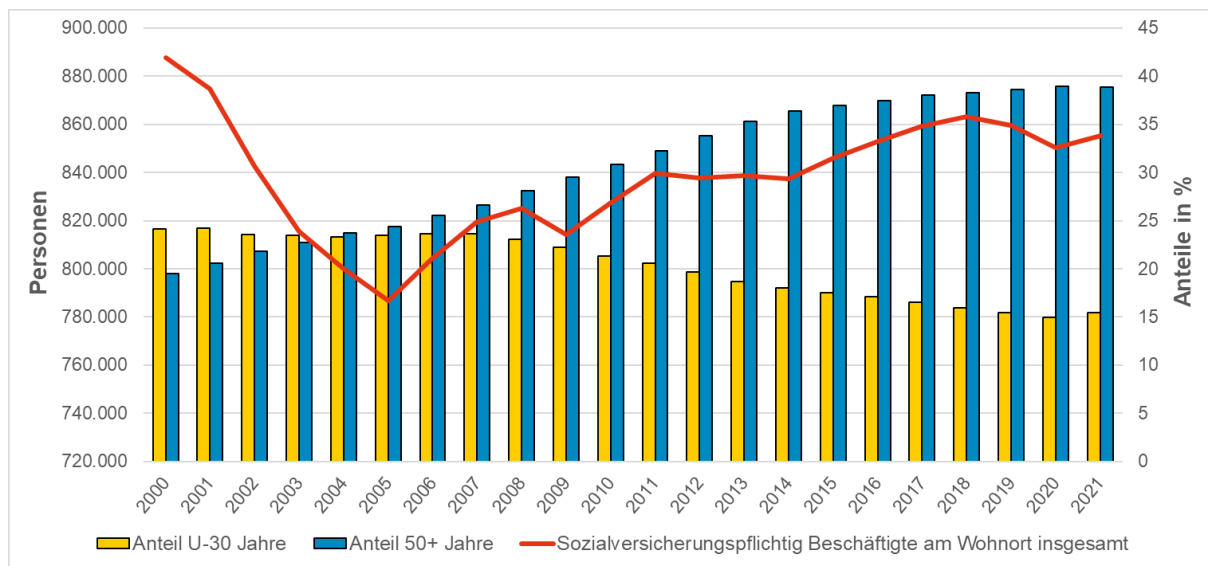

Zahl der sozialversicherungspflichtig Beschäftigten in Thüringen (Wohnort, jeweils zum 31.12.) und Anteile ausgewählter Altersgruppen

Quelle: TLS