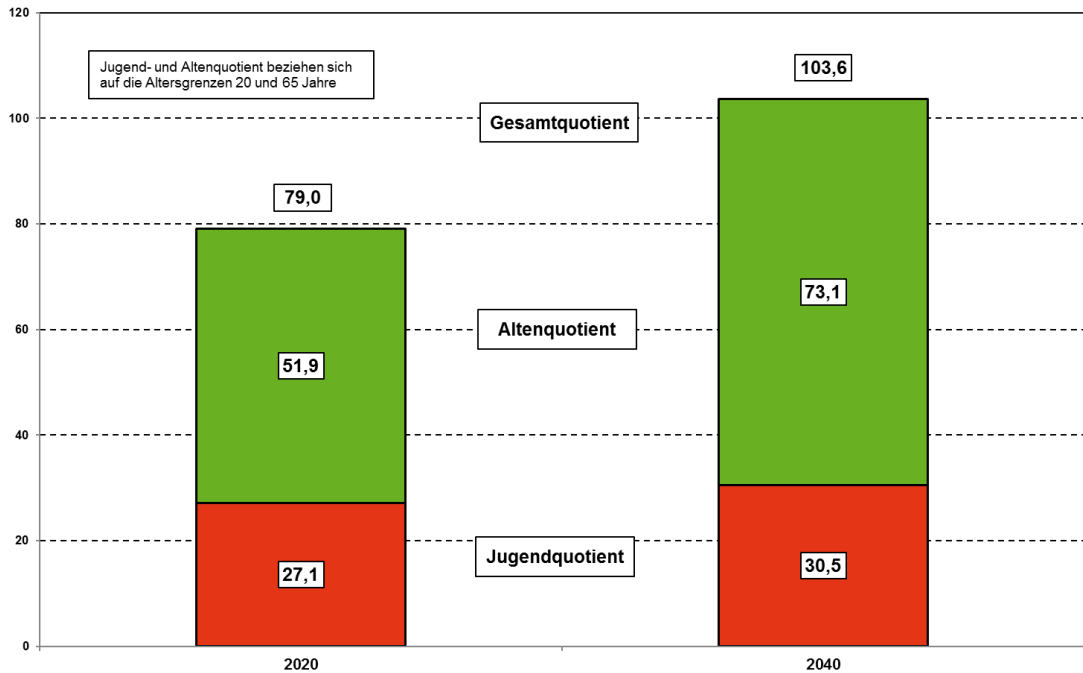

Landkreis Sonneberg

Demografischer Steckbrief

Landkreis Sonneberg

Demografischer Steckbrief

Landkreis Sonneberg

Demografischer Steckbrief

Entwicklung der Altersstruktur im Landkreis Sonneberg 2000 bis 2040

Landkreis Sonneberg: Anteil der Hauptaltersgruppen an der Gesamtbevölkerung 2000 bis 2040

Landkreis Sonneberg

Demografischer Steckbrief

Landkreis Sonneberg: Entwicklung der Altersstruktur 2020 bis 2040 (2. rBv) verglichen mit Thüringen

Landkreis Sonneberg: Entwicklung ausgewählter Altersgruppen von 2020 bis 2040 (2. rBv)

Landkreis Sonneberg

Demografischer Steckbrief

Landkreis Sonneberg: Entwicklung ausgewählter Altersgruppen von 2020 bis 2040 (2. rBv)

Landkreis Sonneberg: Entwicklung ausgewählter Altersgruppen von 2020 bis 2040 (2. rBv)

Landkreis Sonneberg

Demografischer Steckbrief

Quotienten der Bevölkerungsstruktur im Landkreis Sonneberg 2020 und 2040

Natürliche Bevölkerungsentwicklung und Wanderungen im Landkreis Sonneberg 2000 bis 2020