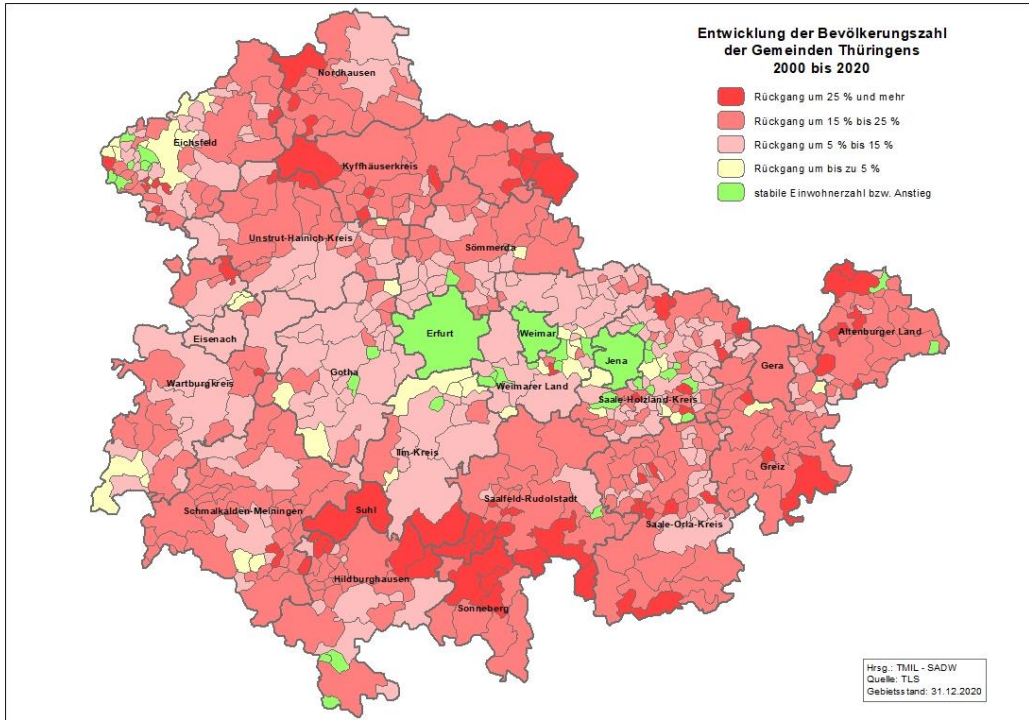

Landkreis Sonneberg

Demografischer Steckbrief

Landkreis Sonneberg

Demografischer Steckbrief

Landkreis Sonneberg

Demografischer Steckbrief

Entwicklung der Altersstruktur im Landkreis Sonneberg 2000 bis 2040

Landkreis Sonneberg: Anteil der Hauptaltersgruppen an der Gesamtbevölkerung 2000 bis 2040

Landkreis Sonneberg

Demografischer Steckbrief

Landkreis Sonneberg: Entwicklung der Altersstruktur 2020 bis 2040 (2. rBv) verglichen mit Thüringen

Landkreis Sonneberg: Entwicklung ausgewählter Altersgruppen von 2020 bis 2040 (2. rBv)

Landkreis Sonneberg

Demografischer Steckbrief

Landkreis Sonneberg: Entwicklung ausgewählter Altersgruppen von 2020 bis 2040 (2. rBv)

Landkreis Sonneberg: Entwicklung ausgewählter Altersgruppen von 2020 bis 2040 (2. rBv)

Landkreis Sonneberg

Demografischer Steckbrief

Quotienten der Bevölkerungsstruktur im Landkreis Sonneberg 2020 und 2040

Natürliche Bevölkerungsentwicklung und Wanderungen im Landkreis Sonneberg 2000 bis 2020