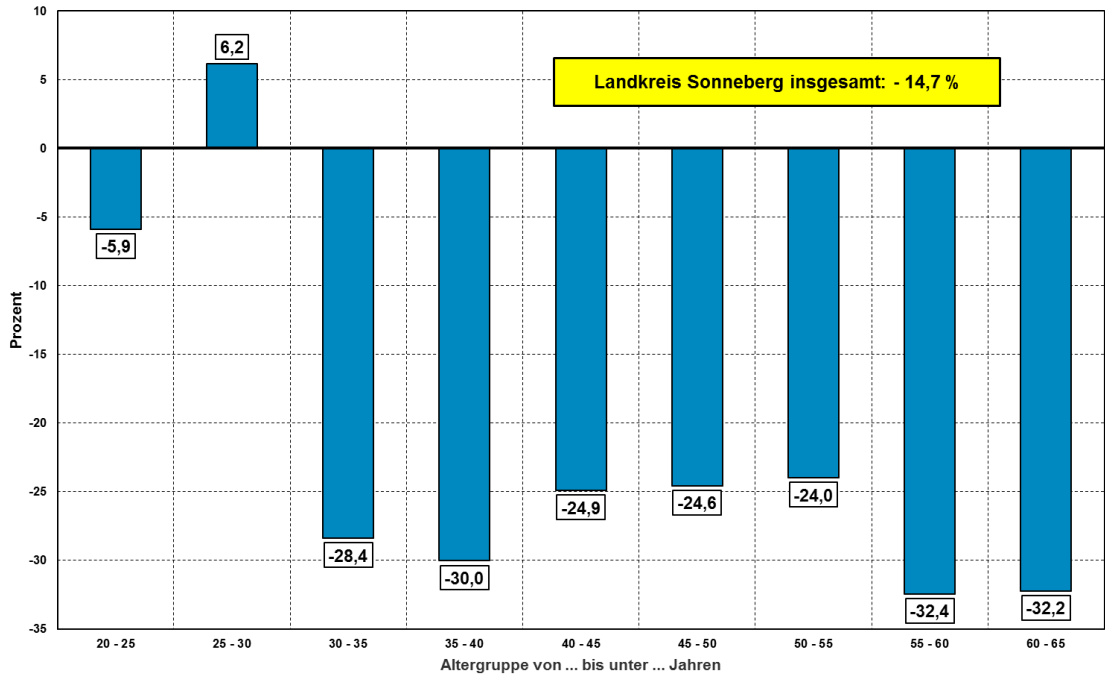

Landkreis Sonneberg

Demografischer Steckbrief

Landkreis Sonneberg

Demografischer Steckbrief

Landkreis Sonneberg

Demografischer Steckbrief

Entwicklung der Altersstruktur im Landkreis Sonneberg 2000 bis 2040

Landkreis Sonneberg: Anteil der Hauptaltersgruppen an der Gesamtbevölkerung 2000 bis 2040

Landkreis Sonneberg

Demografischer Steckbrief

Landkreis Sonneberg: Entwicklung der Altersstruktur 2020 bis 2040 (2. rBv) verglichen mit Thüringen

Landkreis Sonneberg: Entwicklung ausgewählter Altersgruppen von 2020 bis 2040 (2. rBv)

Landkreis Sonneberg

Demografischer Steckbrief

Landkreis Sonneberg: Entwicklung ausgewählter Altersgruppen von 2020 bis 2040 (2. rBv)

Landkreis Sonneberg: Entwicklung ausgewählter Altersgruppen von 2020 bis 2040 (2. rBv)