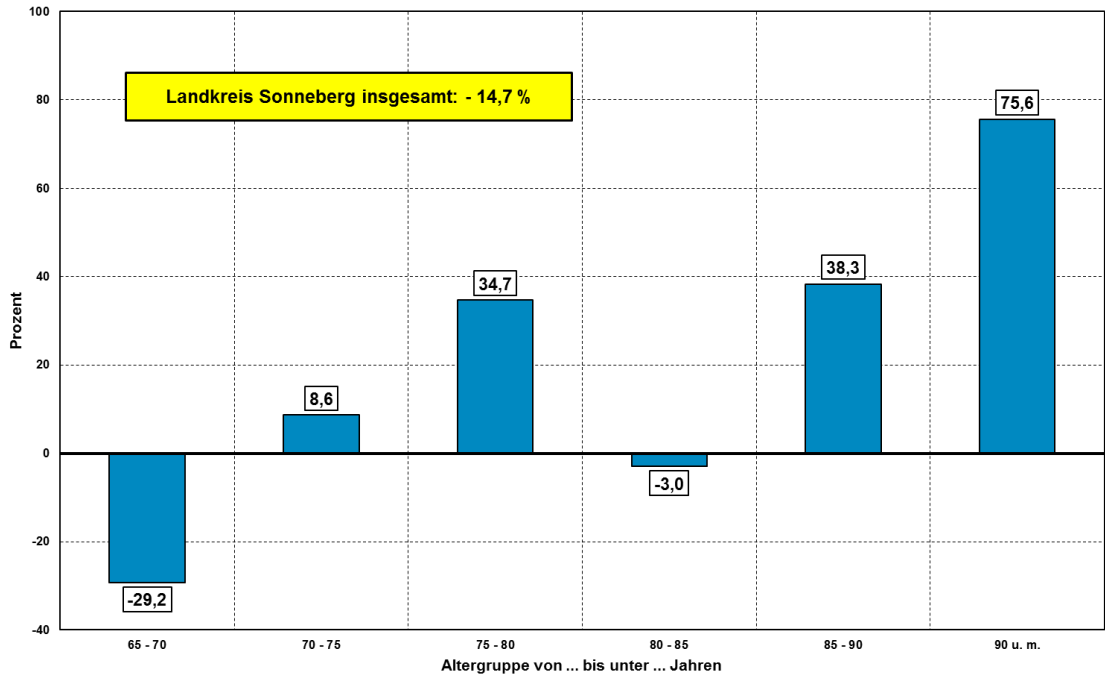

Landkreis Sonneberg

Demografischer Steckbrief

Landkreis Sonneberg: Entwicklung der Altersstruktur 2020 bis 2040 (2. rBv) verglichen mit Thüringen

Landkreis Sonneberg: Entwicklung ausgewählter Altersgruppen von 2020 bis 2040 (2. rBv)

Landkreis Sonneberg

Demografischer Steckbrief

Landkreis Sonneberg: Entwicklung ausgewählter Altersgruppen von 2020 bis 2040 (2. rBv)

Landkreis Sonneberg: Entwicklung ausgewählter Altersgruppen von 2020 bis 2040 (2. rBv)