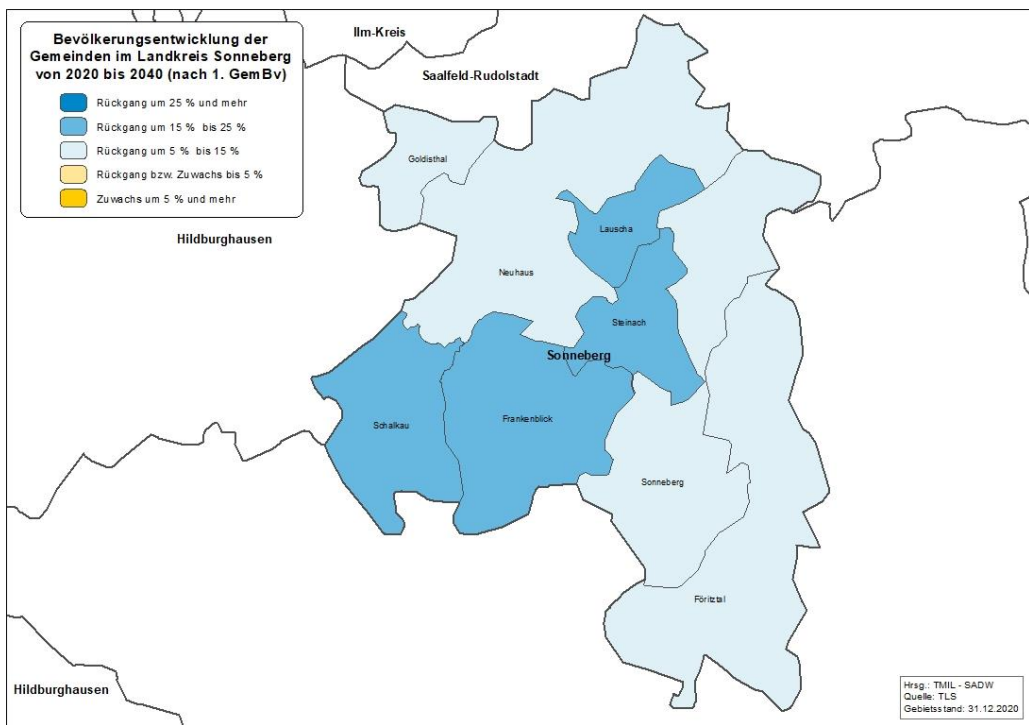

Landkreis Sonneberg

Demografischer Steckbrief

Landkreis Sonneberg

Demografischer Steckbrief

Landkreis Sonneberg

Demografischer Steckbrief

Entwicklung der Altersstruktur im Landkreis Sonneberg 2000 bis 2040

Landkreis Sonneberg: Anteil der Hauptaltersgruppen an der Gesamtbevölkerung 2000 bis 2040

Landkreis Sonneberg

Demografischer Steckbrief

Landkreis Sonneberg: Entwicklung der Altersstruktur 2020 bis 2040 (2. rBv) verglichen mit Thüringen

Landkreis Sonneberg: Entwicklung ausgewählter Altersgruppen von 2020 bis 2040 (2. rBv)

Landkreis Sonneberg

Demografischer Steckbrief

Landkreis Sonneberg: Entwicklung ausgewählter Altersgruppen von 2020 bis 2040 (2. rBv)

Landkreis Sonneberg: Entwicklung ausgewählter Altersgruppen von 2020 bis 2040 (2. rBv)