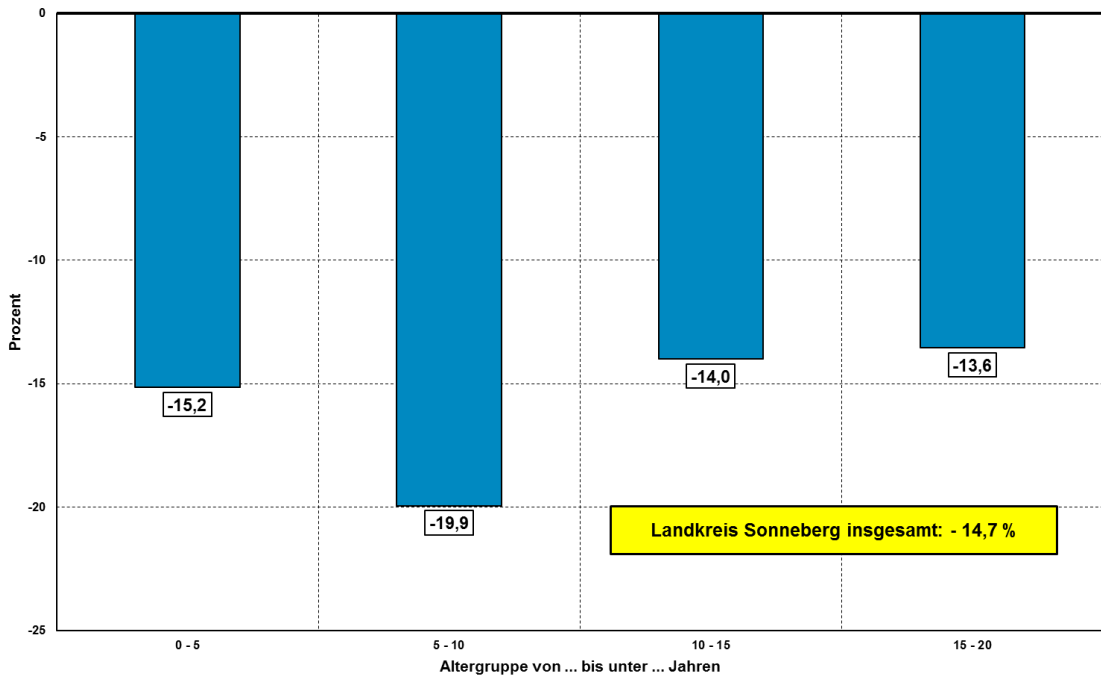

Landkreis Sonneberg

Demografischer Steckbrief

Landkreis Sonneberg

Demografischer Steckbrief

Landkreis Sonneberg

Demografischer Steckbrief

Entwicklung der Altersstruktur im Landkreis Sonneberg 2000 bis 2040

Landkreis Sonneberg: Anteil der Hauptaltersgruppen an der Gesamtbevölkerung 2000 bis 2040

Landkreis Sonneberg

Demografischer Steckbrief

Landkreis Sonneberg: Entwicklung der Altersstruktur 2020 bis 2040 (2. rBv) verglichen mit Thüringen

Landkreis Sonneberg: Entwicklung ausgewählter Altersgruppen von 2020 bis 2040 (2. rBv)

Landkreis Sonneberg

Demografischer Steckbrief

Landkreis Sonneberg: Entwicklung ausgewählter Altersgruppen von 2020 bis 2040 (2. rBv)

Landkreis Sonneberg: Entwicklung ausgewählter Altersgruppen von 2020 bis 2040 (2. rBv)