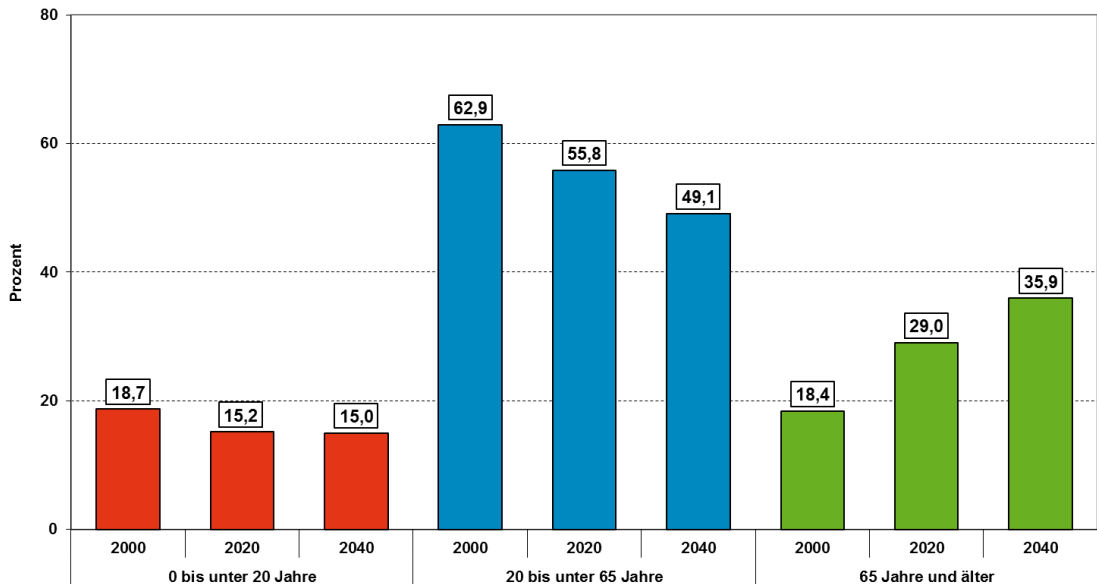

Landkreis Sonneberg

Demografischer Steckbrief

Landkreis Sonneberg

Demografischer Steckbrief

Landkreis Sonneberg

Demografischer Steckbrief

Entwicklung der Altersstruktur im Landkreis Sonneberg 2000 bis 2040

Landkreis Sonneberg: Anteil der Hauptaltersgruppen an der Gesamtbevölkerung 2000 bis 2040

Landkreis Sonneberg

Demografischer Steckbrief

Landkreis Sonneberg: Entwicklung der Altersstruktur 2020 bis 2040 (2. rBv) verglichen mit Thüringen

Landkreis Sonneberg: Entwicklung ausgewählter Altersgruppen von 2020 bis 2040 (2. rBv)

Landkreis Sonneberg

Demografischer Steckbrief

Landkreis Sonneberg: Entwicklung ausgewählter Altersgruppen von 2020 bis 2040 (2. rBv)

Landkreis Sonneberg: Entwicklung ausgewählter Altersgruppen von 2020 bis 2040 (2. rBv)