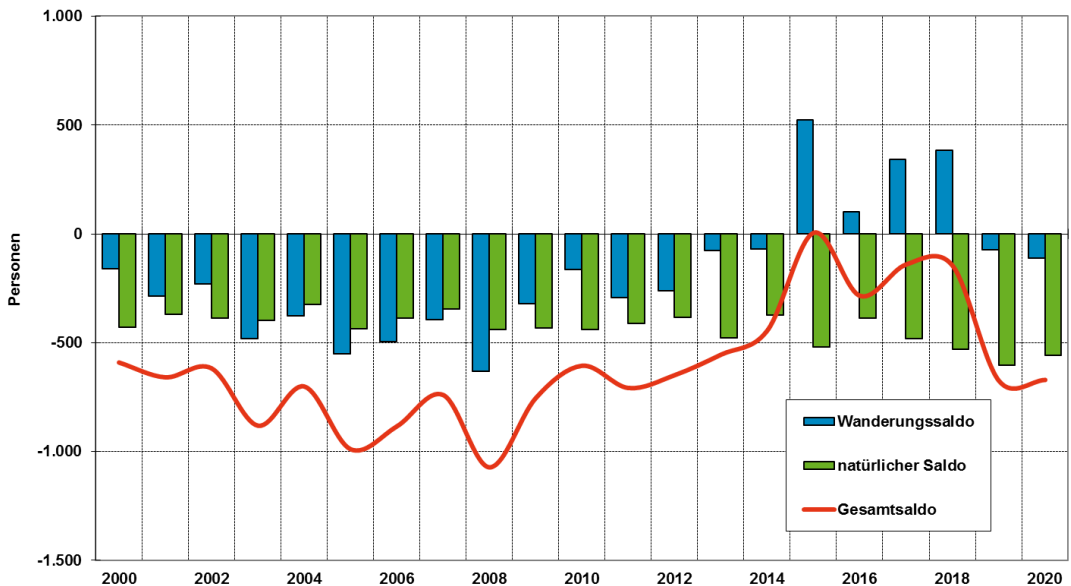

Landkreis Sonneberg

Demografischer Steckbrief

Landkreis Sonneberg: Entwicklung der Altersstruktur 2020 bis 2040 (2. rBv) verglichen mit Thüringen

Landkreis Sonneberg: Entwicklung ausgewählter Altersgruppen von 2020 bis 2040 (2. rBv)

Landkreis Sonneberg

Demografischer Steckbrief

Landkreis Sonneberg: Entwicklung ausgewählter Altersgruppen von 2020 bis 2040 (2. rBv)

Landkreis Sonneberg: Entwicklung ausgewählter Altersgruppen von 2020 bis 2040 (2. rBv)

Landkreis Sonneberg

Demografischer Steckbrief

Quotienten der Bevölkerungsstruktur im Landkreis Sonneberg 2020 und 2040

Natürliche Bevölkerungsentwicklung und Wanderungen im Landkreis Sonneberg 2000 bis 2020