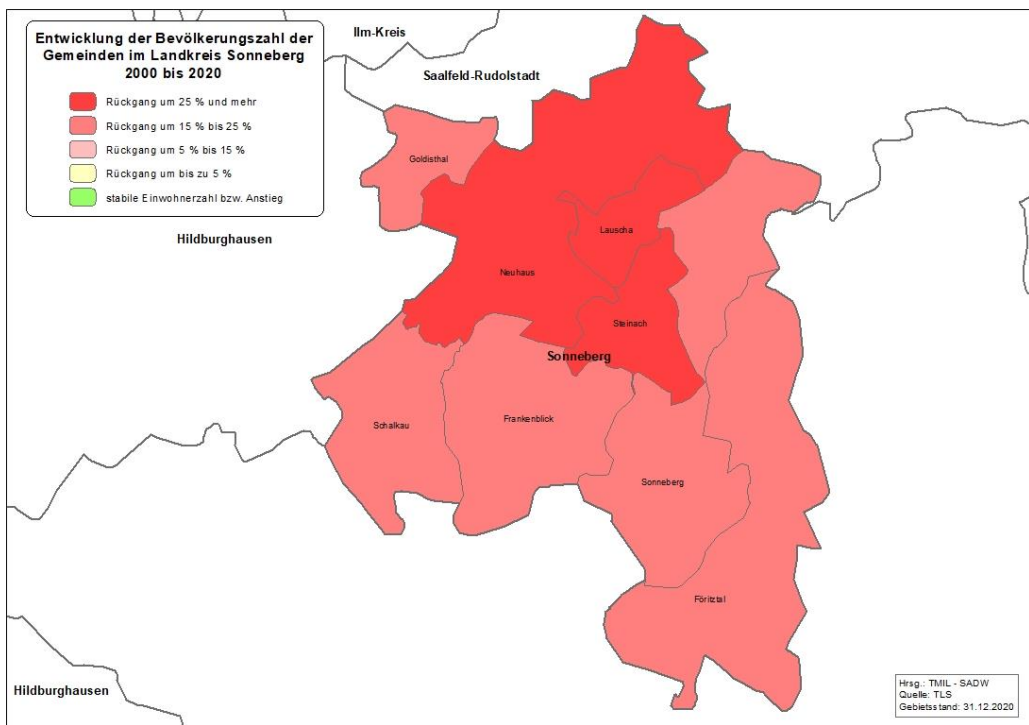

Landkreis Sonneberg

Demografischer Steckbrief

Landkreis Sonneberg

Demografischer Steckbrief

Landkreis Sonneberg

Demografischer Steckbrief

Entwicklung der Altersstruktur im Landkreis Sonneberg 2000 bis 2040

Landkreis Sonneberg: Anteil der Hauptaltersgruppen an der Gesamtbevölkerung 2000 bis 2040

Landkreis Sonneberg

Demografischer Steckbrief

Landkreis Sonneberg: Entwicklung der Altersstruktur 2020 bis 2040 (2. rBv) verglichen mit Thüringen

Landkreis Sonneberg: Entwicklung ausgewählter Altersgruppen von 2020 bis 2040 (2. rBv)

Landkreis Sonneberg

Demografischer Steckbrief

Landkreis Sonneberg: Entwicklung ausgewählter Altersgruppen von 2020 bis 2040 (2. rBv)

Landkreis Sonneberg: Entwicklung ausgewählter Altersgruppen von 2020 bis 2040 (2. rBv)

Landkreis Sonneberg

Demografischer Steckbrief

Quotienten der Bevölkerungsstruktur im Landkreis Sonneberg 2020 und 2040

Natürliche Bevölkerungsentwicklung und Wanderungen im Landkreis Sonneberg 2000 bis 2020