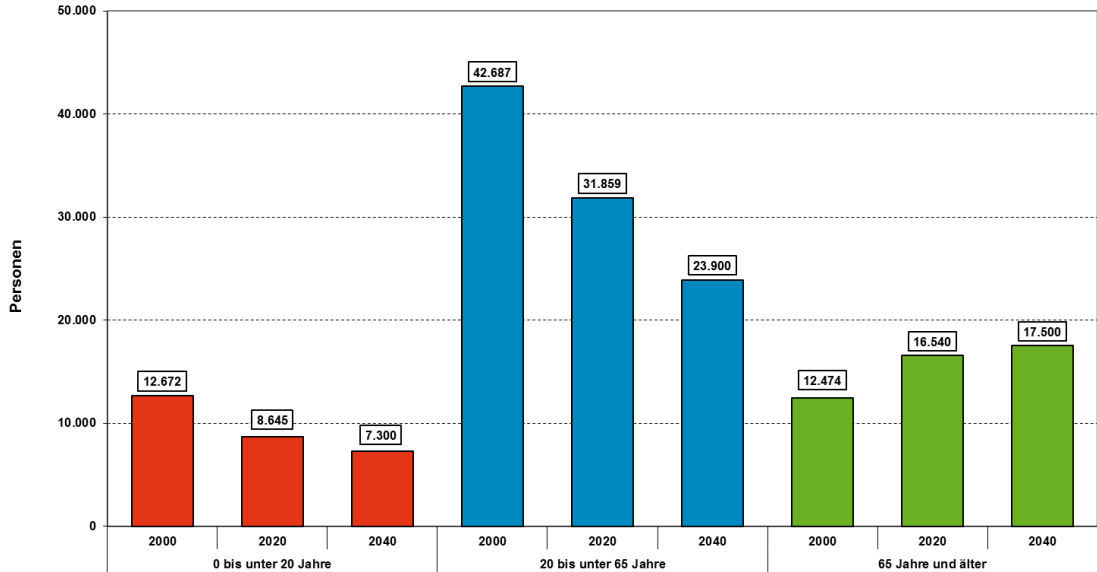

Landkreis Sonneberg

Demografischer Steckbrief

Landkreis Sonneberg

Demografischer Steckbrief

Landkreis Sonneberg

Demografischer Steckbrief

Entwicklung der Altersstruktur im Landkreis Sonneberg 2000 bis 2040

Landkreis Sonneberg: Anteil der Hauptaltersgruppen an der Gesamtbevölkerung 2000 bis 2040

Landkreis Sonneberg

Demografischer Steckbrief

Landkreis Sonneberg: Entwicklung der Altersstruktur 2020 bis 2040 (2. rBv) verglichen mit Thüringen

Landkreis Sonneberg: Entwicklung ausgewählter Altersgruppen von 2020 bis 2040 (2. rBv)

Landkreis Sonneberg

Demografischer Steckbrief

Landkreis Sonneberg: Entwicklung ausgewählter Altersgruppen von 2020 bis 2040 (2. rBv)

Landkreis Sonneberg: Entwicklung ausgewählter Altersgruppen von 2020 bis 2040 (2. rBv)