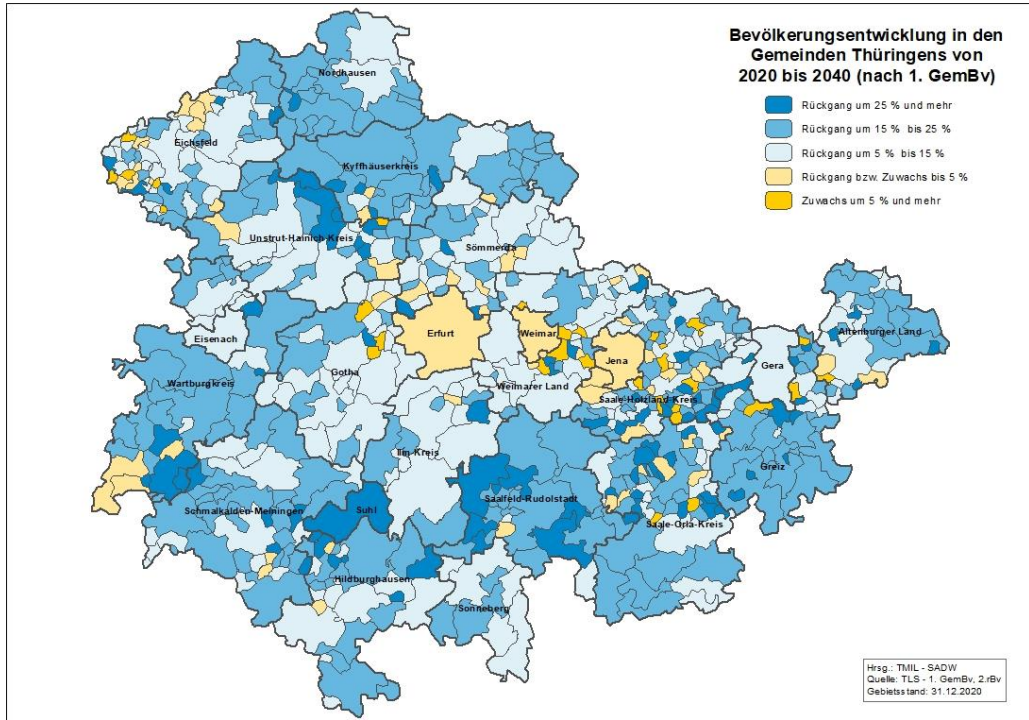

Landkreis Sonneberg

Demografischer Steckbrief

Landkreis Sonneberg

Demografischer Steckbrief

Landkreis Sonneberg

Demografischer Steckbrief

Entwicklung der Altersstruktur im Landkreis Sonneberg 2000 bis 2040

Landkreis Sonneberg: Anteil der Hauptaltersgruppen an der Gesamtbevölkerung 2000 bis 2040

Landkreis Sonneberg

Demografischer Steckbrief

Landkreis Sonneberg: Entwicklung der Altersstruktur 2020 bis 2040 (2. rBv) verglichen mit Thüringen

Landkreis Sonneberg: Entwicklung ausgewählter Altersgruppen von 2020 bis 2040 (2. rBv)

Landkreis Sonneberg

Demografischer Steckbrief

Landkreis Sonneberg: Entwicklung ausgewählter Altersgruppen von 2020 bis 2040 (2. rBv)

Landkreis Sonneberg: Entwicklung ausgewählter Altersgruppen von 2020 bis 2040 (2. rBv)