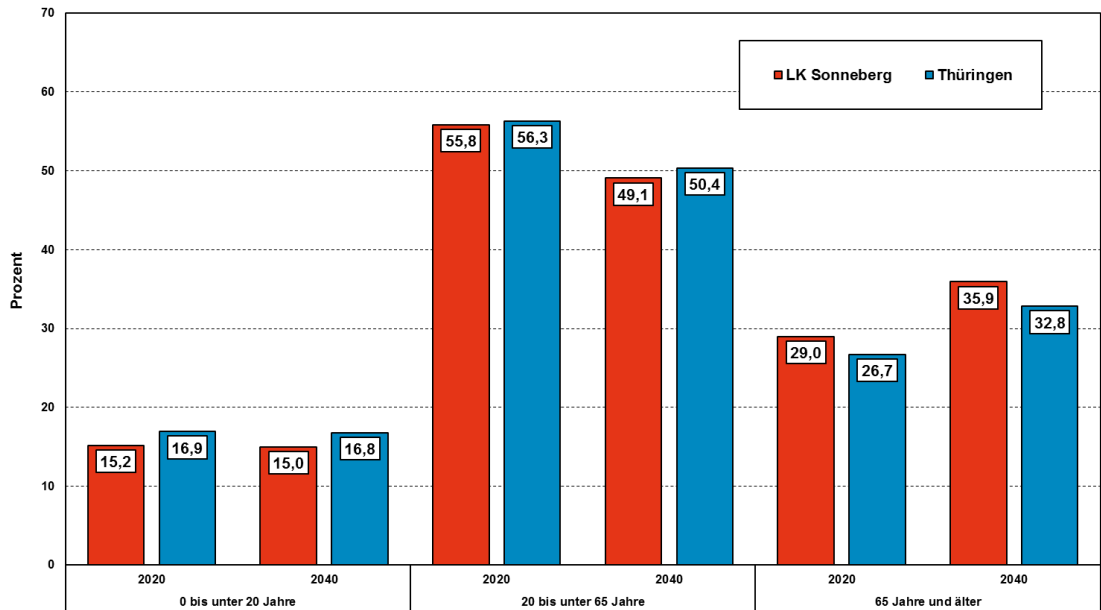

Landkreis Sonneberg

Demografischer Steckbrief

Landkreis Sonneberg

Demografischer Steckbrief

Landkreis Sonneberg

Demografischer Steckbrief

Entwicklung der Altersstruktur im Landkreis Sonneberg 2000 bis 2040

Landkreis Sonneberg: Anteil der Hauptaltersgruppen an der Gesamtbevölkerung 2000 bis 2040

Landkreis Sonneberg

Demografischer Steckbrief

Landkreis Sonneberg: Entwicklung der Altersstruktur 2020 bis 2040 (2. rBv) verglichen mit Thüringen

Landkreis Sonneberg: Entwicklung ausgewählter Altersgruppen von 2020 bis 2040 (2. rBv)

Landkreis Sonneberg

Demografischer Steckbrief

Landkreis Sonneberg: Entwicklung ausgewählter Altersgruppen von 2020 bis 2040 (2. rBv)

Landkreis Sonneberg: Entwicklung ausgewählter Altersgruppen von 2020 bis 2040 (2. rBv)