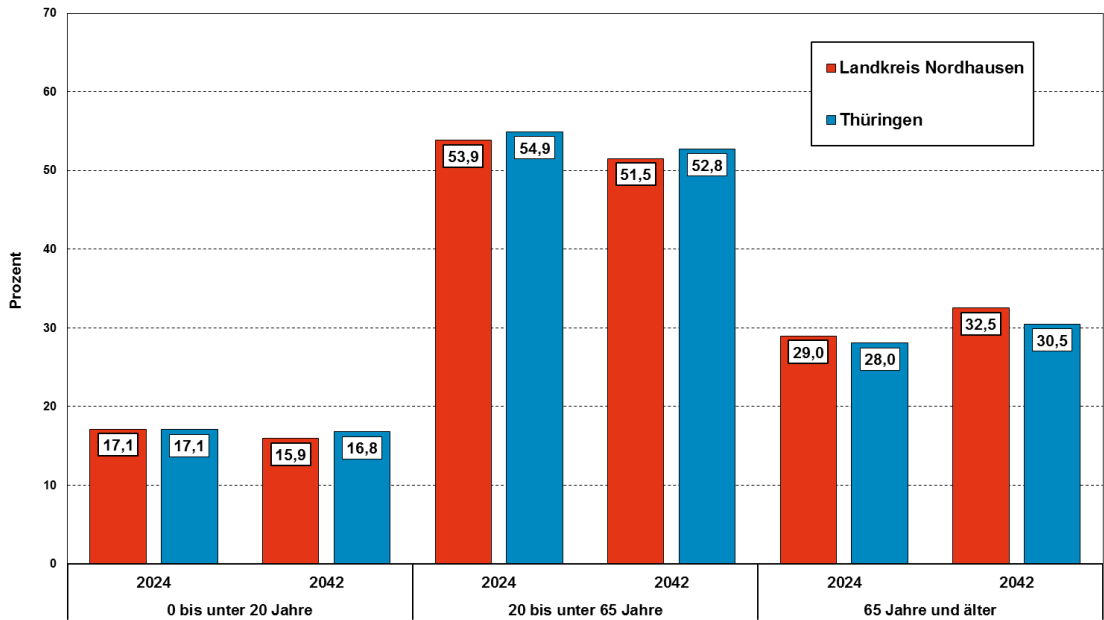

## Demografischer Steckbrief

## Demografischer Steckbrief

Landkreis Nordhausen: Entwicklung der Altersstruktur 2000 bis 2042

Landkreis Nordhausen: Anteil der Hauptaltersgruppen an der Gesamtbevölkerung 2000 bis 2042

# Landkreis Nordhausen

## Demografischer Steckbrief

Landkreis Nordhausen: Entwicklung der Altersstruktur verglichen mit Thüringen

Landkreis Nordhausen: Entwicklung ausgewählter Altersgruppen von 2024 (Ist) bis 2042 (3. rBv)