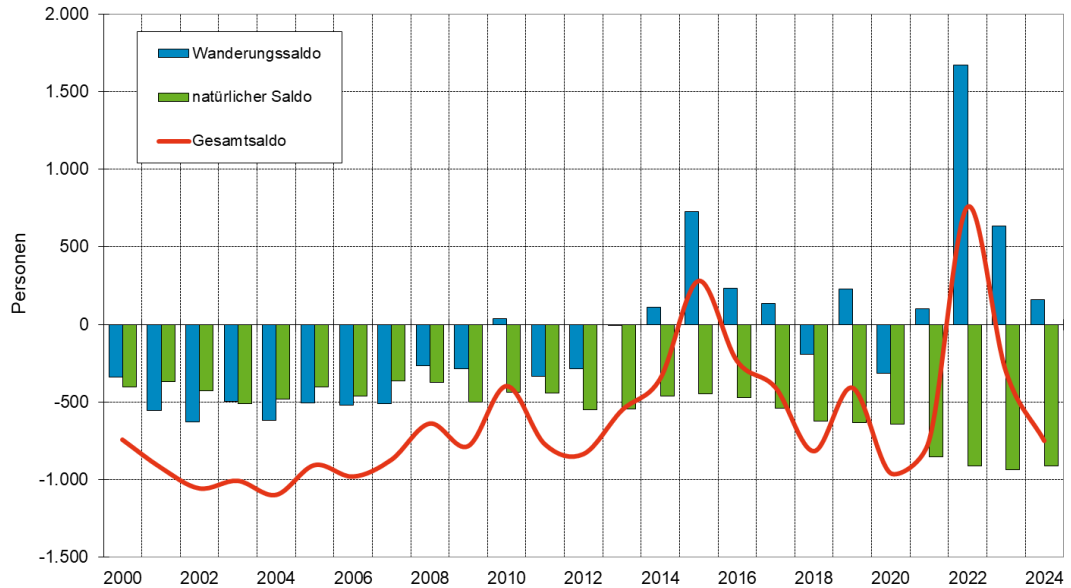

## Demografischer Steckbrief

Landkreis Nordhausen: Entwicklung ausgewählter Altersgruppen von 2024 (Ist) bis 2042 (3. rBv)

Landkreis Nordhausen: Entwicklung ausgewählter Altersgruppen von 2024 (Ist) bis 2042 (3. rBv)

# Landkreis Nordhausen

## Demografischer Steckbrief

Landkreis Nordhausen: Quotienten der Bevölkerungsstruktur 2024 und 2042

Landkreis Nordhausen: Natürliche Bevölkerungsentwicklung und Wanderungen 2000 bis 2024