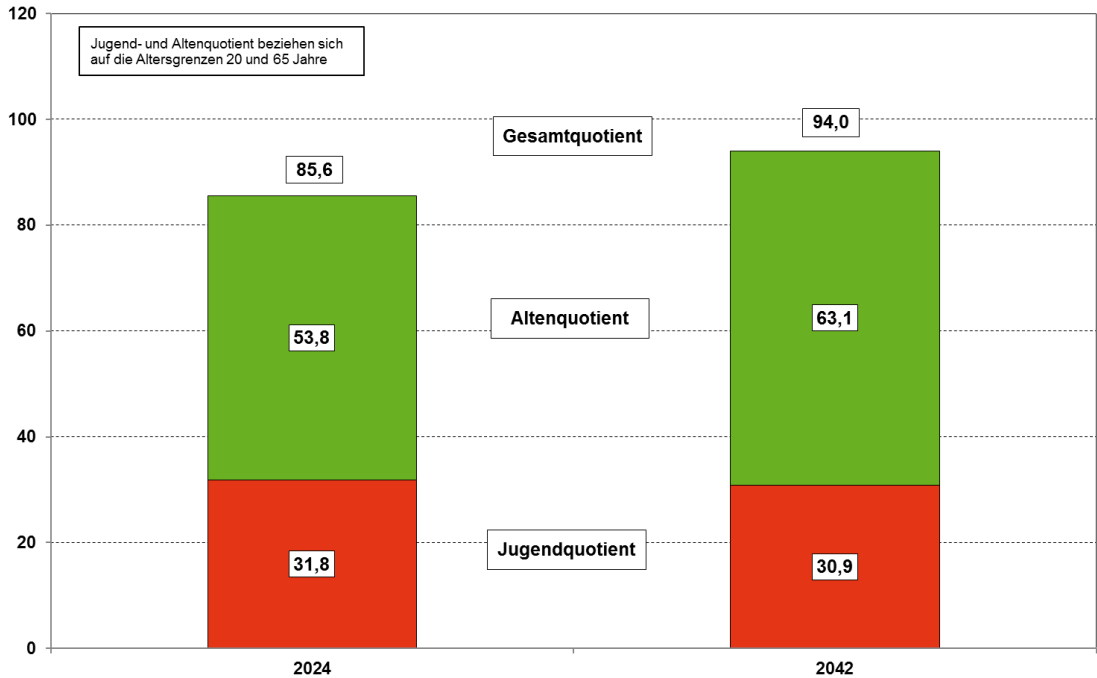

Landkreis Nordhausen

Demografischer Steckbrief

Landkreis Nordhausen: Quotienten der Bevölkerungsstruktur 2024 und 2042