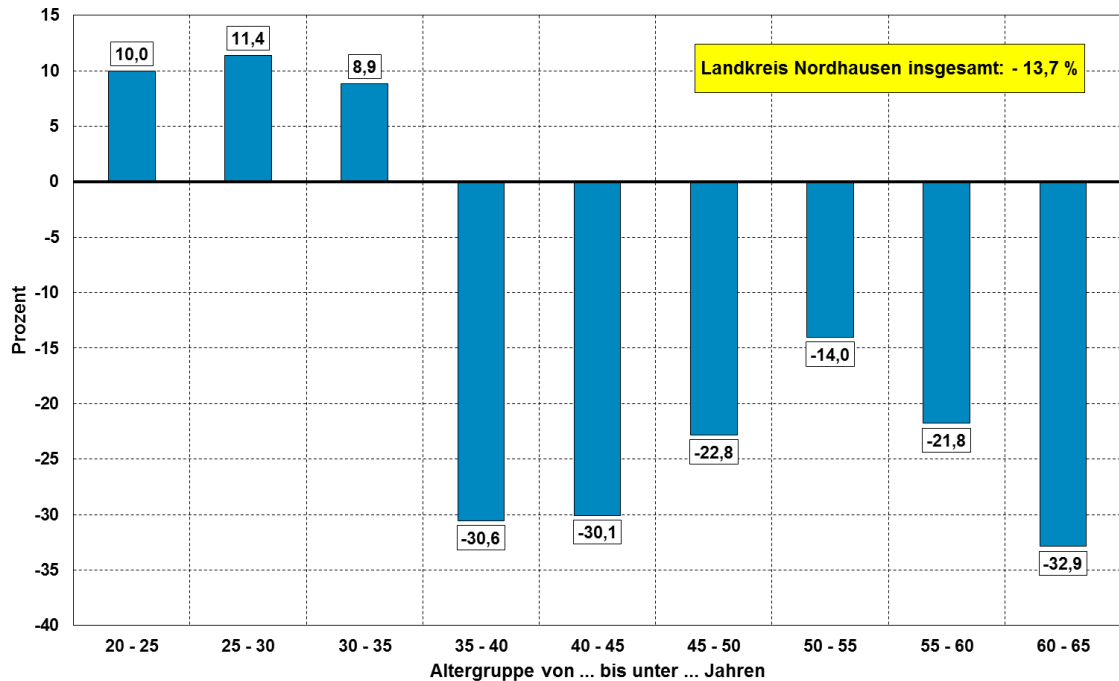

## Demografischer Steckbrief

Landkreis Nordhausen: Entwicklung der Altersstruktur 2000 bis 2042

Landkreis Nordhausen: Anteil der Hauptaltersgruppen an der Gesamtbevölkerung 2000 bis 2042

## Demografischer Steckbrief

Landkreis Nordhausen: Entwicklung der Altersstruktur verglichen mit Thüringen

Landkreis Nordhausen: Entwicklung ausgewählter Altersgruppen von 2024 (Ist) bis 2042 (3. rBv)

## Demografischer Steckbrief

Landkreis Nordhausen: Entwicklung ausgewählter Altersgruppen von 2024 (Ist) bis 2042 (3. rBv)

Landkreis Nordhausen: Entwicklung ausgewählter Altersgruppen von 2024 (Ist) bis 2042 (3. rBv)