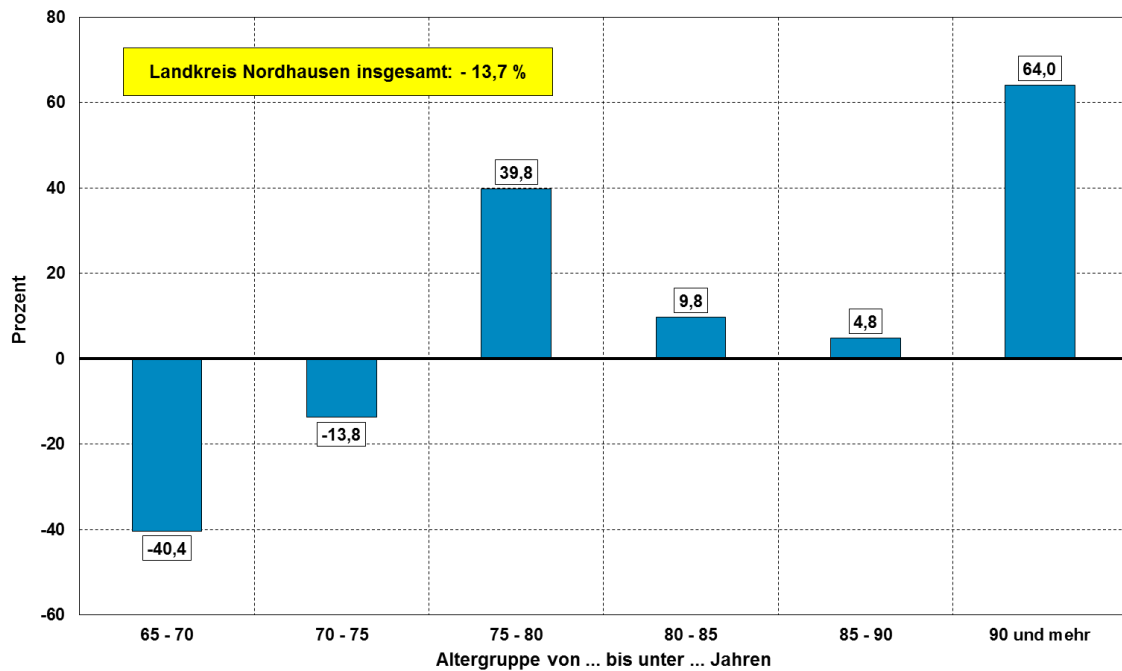

## Demografischer Steckbrief

Landkreis Nordhausen: Entwicklung der Altersstruktur verglichen mit Thüringen

Landkreis Nordhausen: Entwicklung ausgewählter Altersgruppen von 2024 (Ist) bis 2042 (3. rBv)

# Landkreis Nordhausen

## Demografischer Steckbrief

Landkreis Nordhausen: Entwicklung ausgewählter Altersgruppen von 2024 (Ist) bis 2042 (3. rBv)

Landkreis Nordhausen: Entwicklung ausgewählter Altersgruppen von 2024 (Ist) bis 2042 (3. rBv)