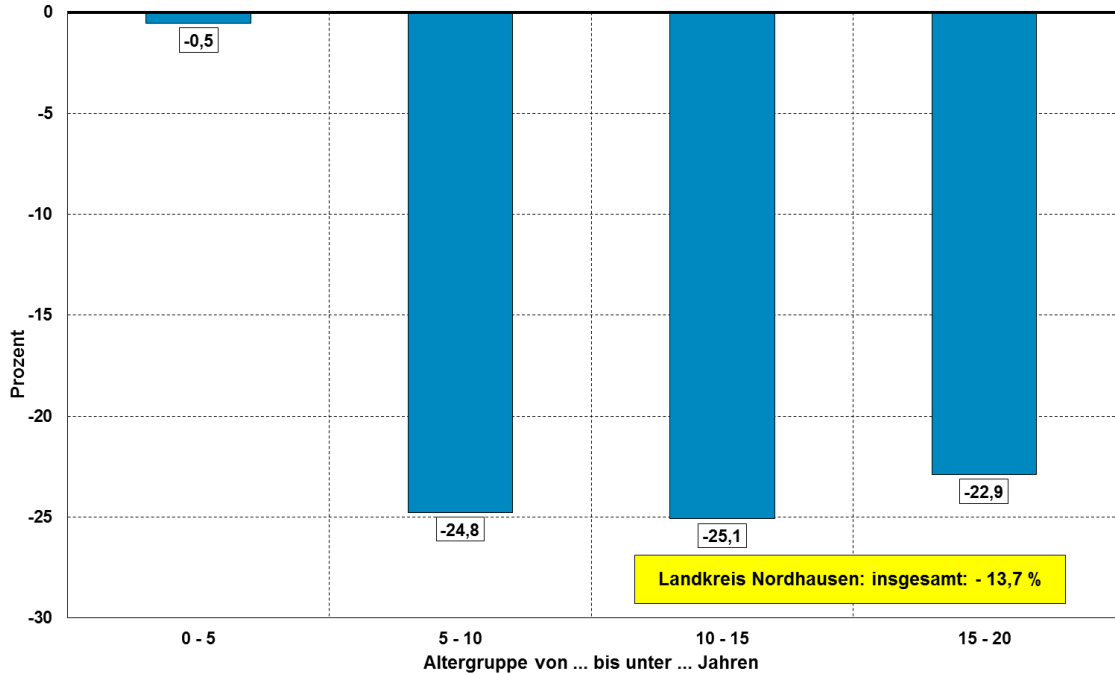

## Demografischer Steckbrief

Landkreis Nordhausen: Entwicklung der Altersstruktur 2000 bis 2042

Landkreis Nordhausen: Anteil der Hauptaltersgruppen an der Gesamtbevölkerung 2000 bis 2042

# Landkreis Nordhausen

## Demografischer Steckbrief

Landkreis Nordhausen: Entwicklung der Altersstruktur verglichen mit Thüringen

Landkreis Nordhausen: Entwicklung ausgewählter Altersgruppen von 2024 (Ist) bis 2042 (3. rBv)