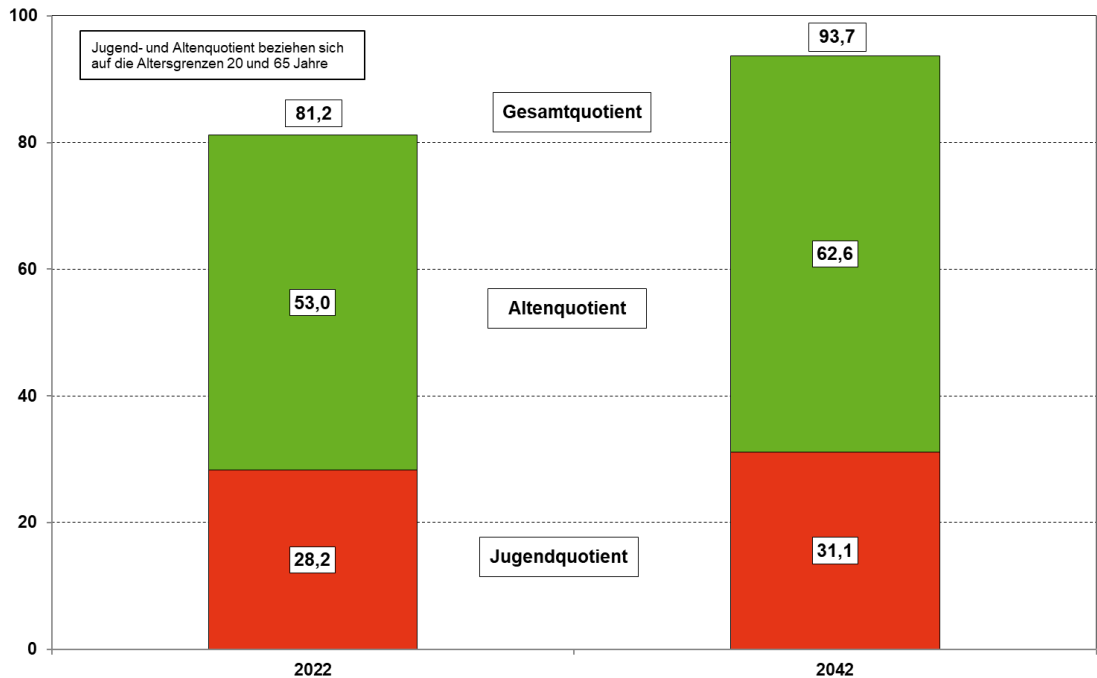

Landkreis Sonneberg

Demografischer Steckbrief

Landkreis Sonneberg

Demografischer Steckbrief

Landkreis Sonneberg

Demografischer Steckbrief

Landkreis Sonneberg: Entwicklung der Altersstruktur 2000 bis 2042

Landkreis Sonneberg: Anteil der Hauptaltersgruppen an der Gesamtbevölkerung 2000 bis 2042

Landkreis Sonneberg

Demografischer Steckbrief

Landkreis Sonneberg: Entwicklung der Altersstruktur verglichen mit Thüringen

Landkreis Sonneberg: Entwicklung ausgewählter Altersgruppen von 2022 (Ist) bis 2042 (3. rBv)

Landkreis Sonneberg

Demografischer Steckbrief

Landkreis Sonneberg: Entwicklung ausgewählter Altersgruppen von 2022 (Ist) bis 2042 (3. rBv)

Landkreis Sonneberg: Entwicklung ausgewählter Altersgruppen von 2022 (Ist) bis 2042 (3. rBv)

Landkreis Sonneberg

Demografischer Steckbrief

Landkreis Sonneberg: Quotienten der Bevölkerungsstruktur 2022 und 2042

Landkreis Sonneberg: Natürliche Bevölkerungsentwicklung und Wanderungen 2000 bis 2022

Landkreis Sonneberg