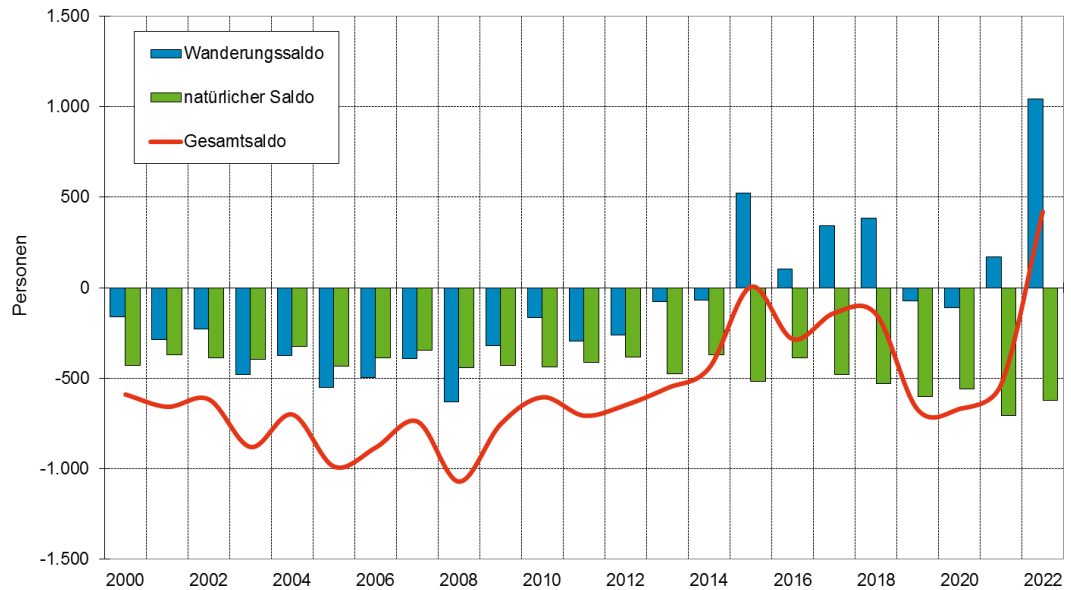

Landkreis Sonneberg

Demografischer Steckbrief

Landkreis Sonneberg: Entwicklung der Altersstruktur verglichen mit Thüringen

Landkreis Sonneberg: Entwicklung ausgewählter Altersgruppen von 2022 (Ist) bis 2042 (3. rBv)

Landkreis Sonneberg

Demografischer Steckbrief

Landkreis Sonneberg: Entwicklung ausgewählter Altersgruppen von 2022 (Ist) bis 2042 (3. rBv)

Landkreis Sonneberg: Entwicklung ausgewählter Altersgruppen von 2022 (Ist) bis 2042 (3. rBv)

Landkreis Sonneberg

Demografischer Steckbrief

Landkreis Sonneberg: Quotienten der Bevölkerungsstruktur 2022 und 2042

Landkreis Sonneberg: Natürliche Bevölkerungsentwicklung und Wanderungen 2000 bis 2022

Landkreis Sonneberg

Demografischer Steckbrief

Landkreis Sonneberg

Einwohner

| Ist | | | | 3.rBv | | | | |
|--------|--------|--------|--------|--------|--------|--------|--------|--------|
| 2000 | 2010 | 2020 | 2022 | 2025 | 2030 | 2035 | 2040 | 2042 |
| 70.742 | 62.319 | 57.044 | 56.922 | 55.700 | 53.800 | 51.800 | 50.100 | 49.450 |