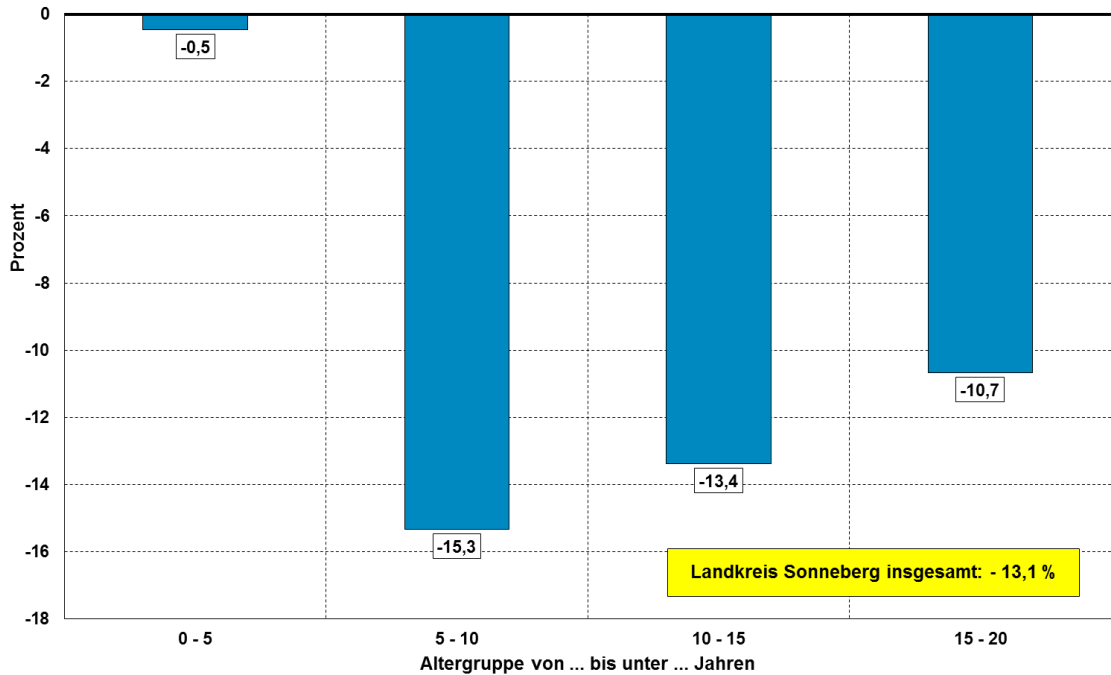

Landkreis Sonneberg

Demografischer Steckbrief

Landkreis Sonneberg

Demografischer Steckbrief

Landkreis Sonneberg

Demografischer Steckbrief

Landkreis Sonneberg: Entwicklung der Altersstruktur 2000 bis 2042

Landkreis Sonneberg: Anteil der Hauptaltersgruppen an der Gesamtbevölkerung 2000 bis 2042

Landkreis Sonneberg

Demografischer Steckbrief

Landkreis Sonneberg: Entwicklung der Altersstruktur verglichen mit Thüringen

Landkreis Sonneberg: Entwicklung ausgewählter Altersgruppen von 2022 (Ist) bis 2042 (3. rBv)

Landkreis Sonneberg

Demografischer Steckbrief

Landkreis Sonneberg: Entwicklung ausgewählter Altersgruppen von 2022 (Ist) bis 2042 (3. rBv)

Landkreis Sonneberg: Entwicklung ausgewählter Altersgruppen von 2022 (Ist) bis 2042 (3. rBv)