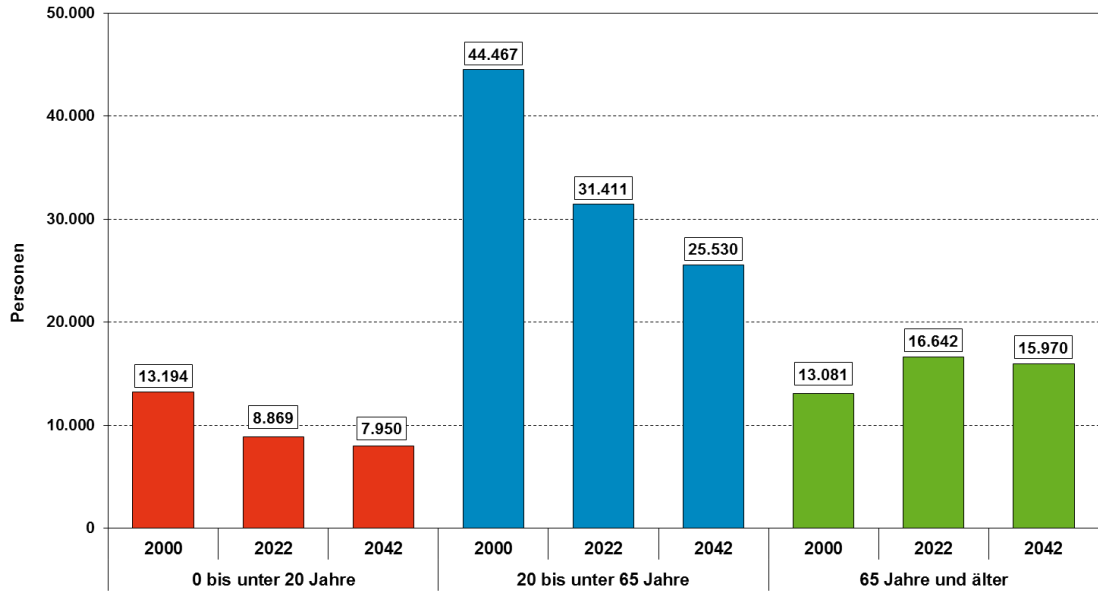

Landkreis Sonneberg

Demografischer Steckbrief

Landkreis Sonneberg

Demografischer Steckbrief

Landkreis Sonneberg

Demografischer Steckbrief

Landkreis Sonneberg: Entwicklung der Altersstruktur 2000 bis 2042

Landkreis Sonneberg: Anteil der Hauptaltersgruppen an der Gesamtbevölkerung 2000 bis 2042

Landkreis Sonneberg

Demografischer Steckbrief

Landkreis Sonneberg: Entwicklung der Altersstruktur verglichen mit Thüringen

Landkreis Sonneberg: Entwicklung ausgewählter Altersgruppen von 2022 (Ist) bis 2042 (3. rBv)

Landkreis Sonneberg

Demografischer Steckbrief

Landkreis Sonneberg: Entwicklung ausgewählter Altersgruppen von 2022 (Ist) bis 2042 (3. rBv)

Landkreis Sonneberg: Entwicklung ausgewählter Altersgruppen von 2022 (Ist) bis 2042 (3. rBv)