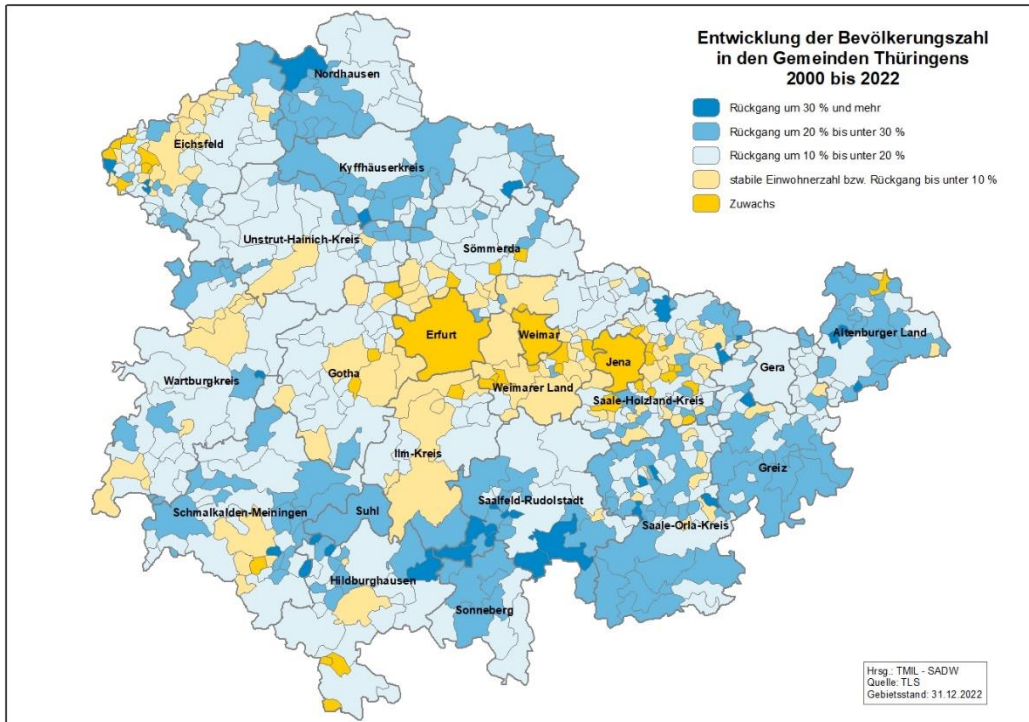

Landkreis Sonneberg

Demografischer Steckbrief

Landkreis Sonneberg

Demografischer Steckbrief

Landkreis Sonneberg

Demografischer Steckbrief

Landkreis Sonneberg: Entwicklung der Altersstruktur 2000 bis 2042

Landkreis Sonneberg: Anteil der Hauptaltersgruppen an der Gesamtbevölkerung 2000 bis 2042

Landkreis Sonneberg

Demografischer Steckbrief

Landkreis Sonneberg: Entwicklung der Altersstruktur verglichen mit Thüringen

Landkreis Sonneberg: Entwicklung ausgewählter Altersgruppen von 2022 (Ist) bis 2042 (3. rBv)

Landkreis Sonneberg

Demografischer Steckbrief

Landkreis Sonneberg: Entwicklung ausgewählter Altersgruppen von 2022 (Ist) bis 2042 (3. rBv)

Landkreis Sonneberg: Entwicklung ausgewählter Altersgruppen von 2022 (Ist) bis 2042 (3. rBv)

Landkreis Sonneberg

Demografischer Steckbrief

Landkreis Sonneberg: Quotienten der Bevölkerungsstruktur 2022 und 2042

Landkreis Sonneberg: Natürliche Bevölkerungsentwicklung und Wanderungen 2000 bis 2022

Landkreis Sonneberg