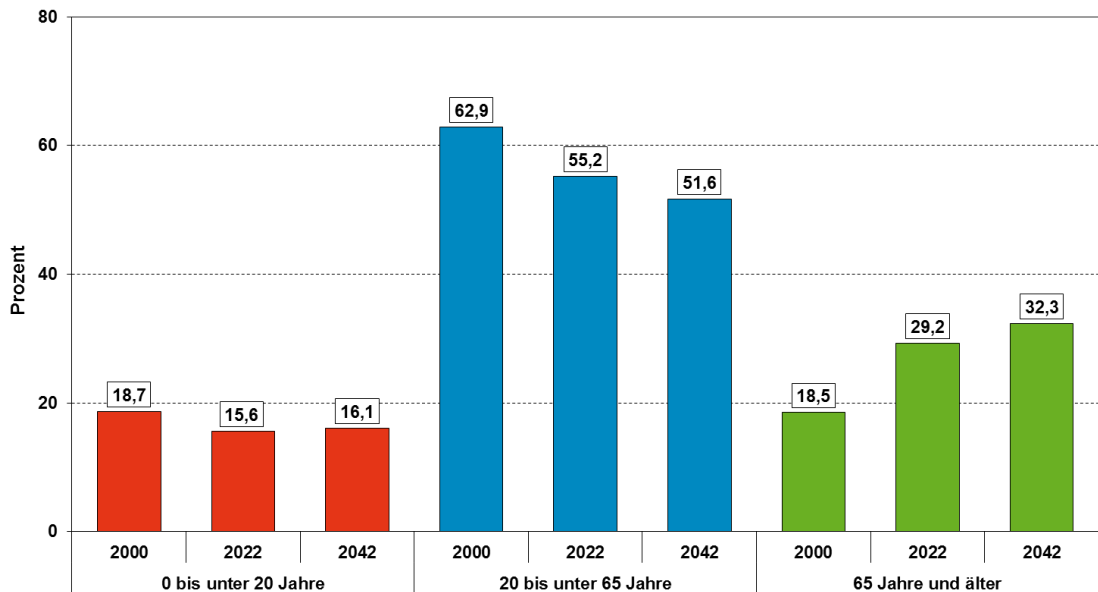

Landkreis Sonneberg

Demografischer Steckbrief

Landkreis Sonneberg

Demografischer Steckbrief

Landkreis Sonneberg

Demografischer Steckbrief

Landkreis Sonneberg: Entwicklung der Altersstruktur 2000 bis 2042

Landkreis Sonneberg: Anteil der Hauptaltersgruppen an der Gesamtbevölkerung 2000 bis 2042

Landkreis Sonneberg

Demografischer Steckbrief

Landkreis Sonneberg: Entwicklung der Altersstruktur verglichen mit Thüringen

Landkreis Sonneberg: Entwicklung ausgewählter Altersgruppen von 2022 (Ist) bis 2042 (3. rBv)

Landkreis Sonneberg

Demografischer Steckbrief

Landkreis Sonneberg: Entwicklung ausgewählter Altersgruppen von 2022 (Ist) bis 2042 (3. rBv)

Landkreis Sonneberg: Entwicklung ausgewählter Altersgruppen von 2022 (Ist) bis 2042 (3. rBv)