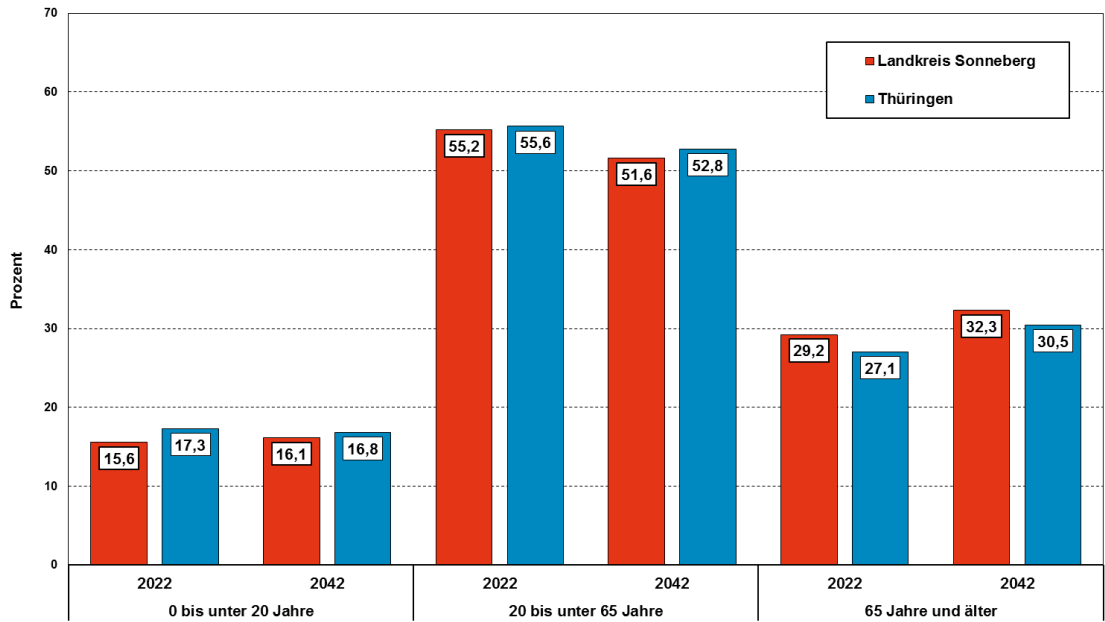

Landkreis Sonneberg

Demografischer Steckbrief

Landkreis Sonneberg

Demografischer Steckbrief

Landkreis Sonneberg

Demografischer Steckbrief

Landkreis Sonneberg: Entwicklung der Altersstruktur 2000 bis 2042

Landkreis Sonneberg: Anteil der Hauptaltersgruppen an der Gesamtbevölkerung 2000 bis 2042

Landkreis Sonneberg

Demografischer Steckbrief

Landkreis Sonneberg: Entwicklung der Altersstruktur verglichen mit Thüringen

Landkreis Sonneberg: Entwicklung ausgewählter Altersgruppen von 2022 (Ist) bis 2042 (3. rBv)

Landkreis Sonneberg

Demografischer Steckbrief

Landkreis Sonneberg: Entwicklung ausgewählter Altersgruppen von 2022 (Ist) bis 2042 (3. rBv)

Landkreis Sonneberg: Entwicklung ausgewählter Altersgruppen von 2022 (Ist) bis 2042 (3. rBv)