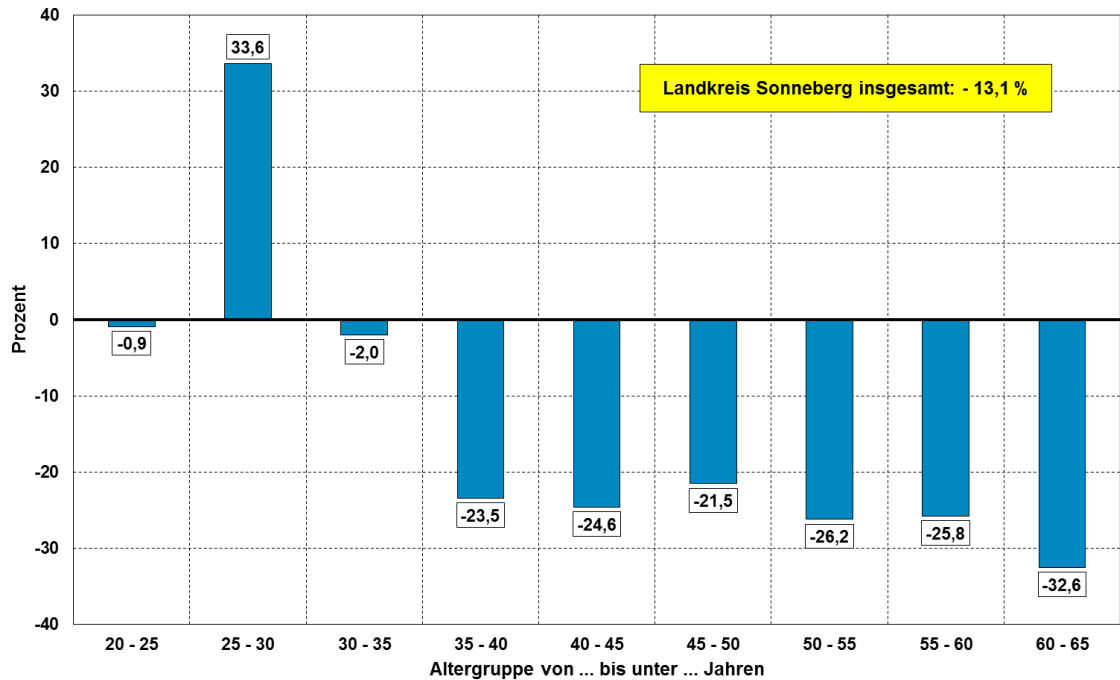

Landkreis Sonneberg

Demografischer Steckbrief

Landkreis Sonneberg

Demografischer Steckbrief

Landkreis Sonneberg

Demografischer Steckbrief

Landkreis Sonneberg: Entwicklung der Altersstruktur 2000 bis 2042

Landkreis Sonneberg: Anteil der Hauptaltersgruppen an der Gesamtbevölkerung 2000 bis 2042

Landkreis Sonneberg

Demografischer Steckbrief

Landkreis Sonneberg: Entwicklung der Altersstruktur verglichen mit Thüringen

Landkreis Sonneberg: Entwicklung ausgewählter Altersgruppen von 2022 (Ist) bis 2042 (3. rBv)

Landkreis Sonneberg

Demografischer Steckbrief

Landkreis Sonneberg: Entwicklung ausgewählter Altersgruppen von 2022 (Ist) bis 2042 (3. rBv)

Landkreis Sonneberg: Entwicklung ausgewählter Altersgruppen von 2022 (Ist) bis 2042 (3. rBv)