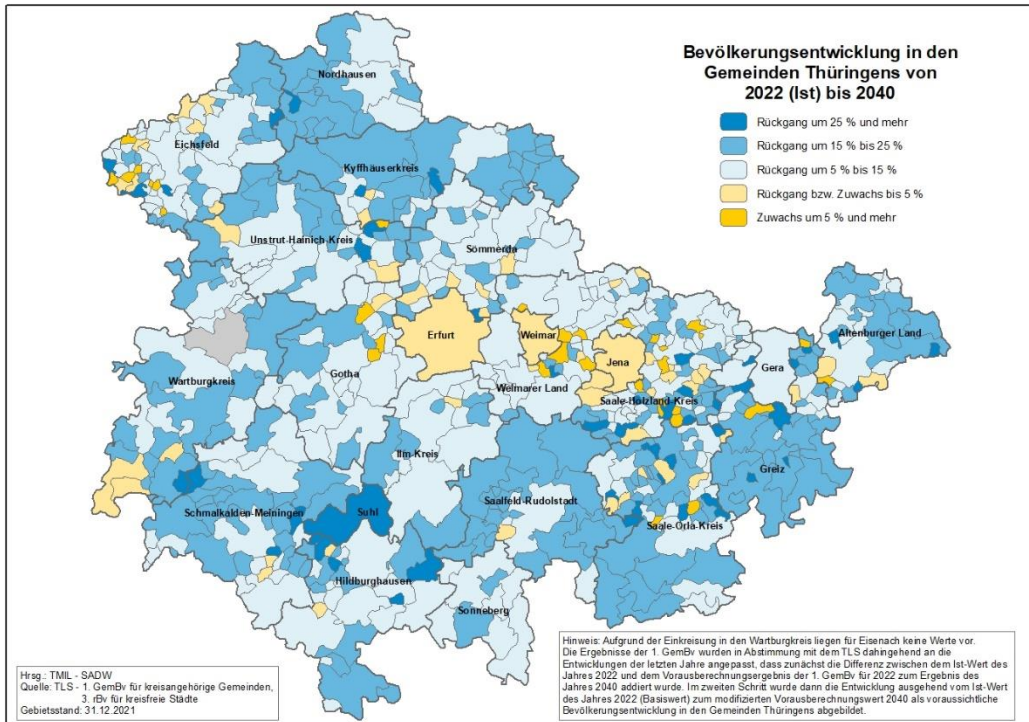

Landkreis Sonneberg

Demografischer Steckbrief

Landkreis Sonneberg

Demografischer Steckbrief

Landkreis Sonneberg

Demografischer Steckbrief

Landkreis Sonneberg: Entwicklung der Altersstruktur 2000 bis 2042

Landkreis Sonneberg: Anteil der Hauptaltersgruppen an der Gesamtbevölkerung 2000 bis 2042

Landkreis Sonneberg

Demografischer Steckbrief

Landkreis Sonneberg: Entwicklung der Altersstruktur verglichen mit Thüringen

Landkreis Sonneberg: Entwicklung ausgewählter Altersgruppen von 2022 (Ist) bis 2042 (3. rBv)

Landkreis Sonneberg

Demografischer Steckbrief

Landkreis Sonneberg: Entwicklung ausgewählter Altersgruppen von 2022 (Ist) bis 2042 (3. rBv)

Landkreis Sonneberg: Entwicklung ausgewählter Altersgruppen von 2022 (Ist) bis 2042 (3. rBv)