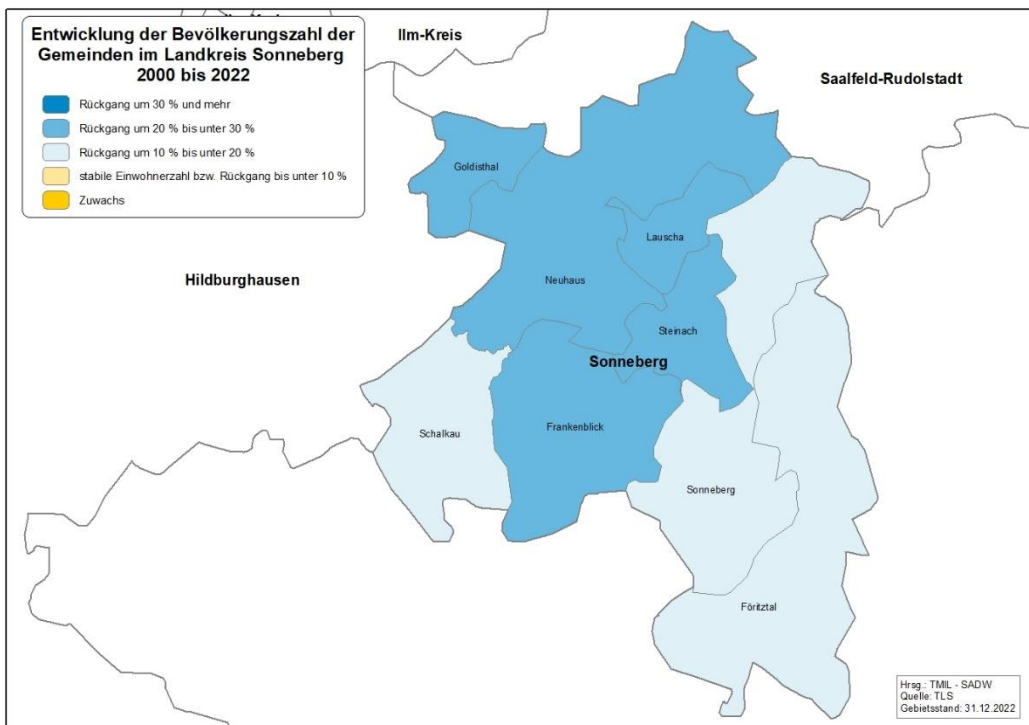

Landkreis Sonneberg

Demografischer Steckbrief

Landkreis Sonneberg

Demografischer Steckbrief

Landkreis Sonneberg

Demografischer Steckbrief

Landkreis Sonneberg: Entwicklung der Altersstruktur 2000 bis 2042

Landkreis Sonneberg: Anteil der Hauptaltersgruppen an der Gesamtbevölkerung 2000 bis 2042

Landkreis Sonneberg

Demografischer Steckbrief

Landkreis Sonneberg: Entwicklung der Altersstruktur verglichen mit Thüringen

Landkreis Sonneberg: Entwicklung ausgewählter Altersgruppen von 2022 (Ist) bis 2042 (3. rBv)

Landkreis Sonneberg

Demografischer Steckbrief

Landkreis Sonneberg: Entwicklung ausgewählter Altersgruppen von 2022 (Ist) bis 2042 (3. rBv)

Landkreis Sonneberg: Entwicklung ausgewählter Altersgruppen von 2022 (Ist) bis 2042 (3. rBv)