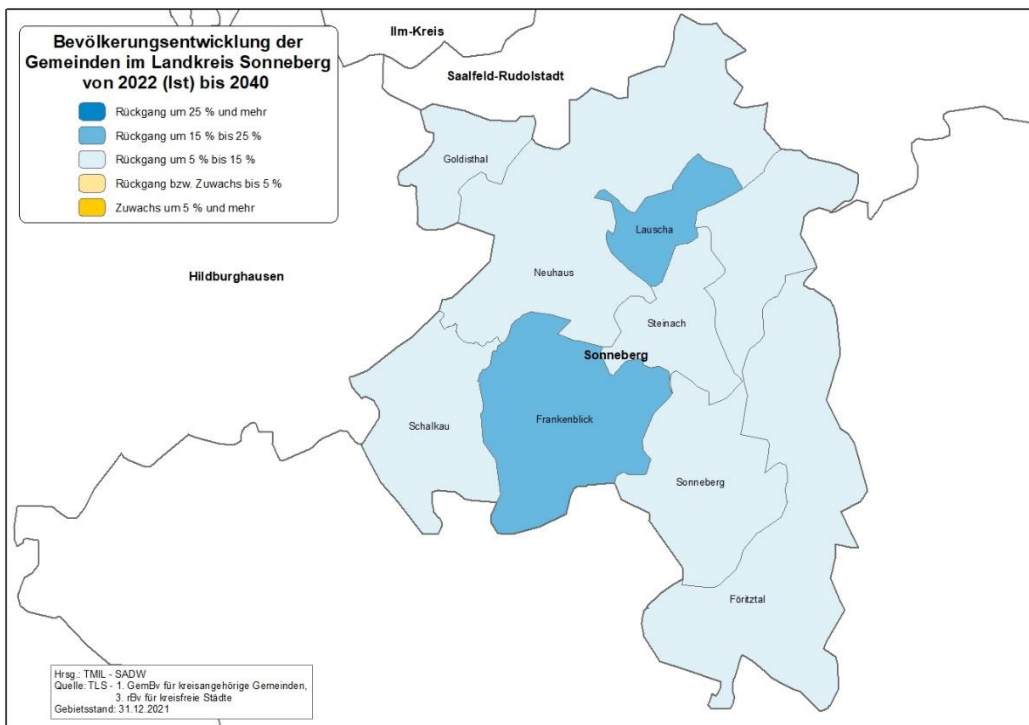

Landkreis Sonneberg

Demografischer Steckbrief

Landkreis Sonneberg

Demografischer Steckbrief

Landkreis Sonneberg

Demografischer Steckbrief

Landkreis Sonneberg: Entwicklung der Altersstruktur 2000 bis 2042

Landkreis Sonneberg: Anteil der Hauptaltersgruppen an der Gesamtbevölkerung 2000 bis 2042

Landkreis Sonneberg

Demografischer Steckbrief

Landkreis Sonneberg: Entwicklung der Altersstruktur verglichen mit Thüringen

Landkreis Sonneberg: Entwicklung ausgewählter Altersgruppen von 2022 (Ist) bis 2042 (3. rBv)

Landkreis Sonneberg

Demografischer Steckbrief

Landkreis Sonneberg: Entwicklung ausgewählter Altersgruppen von 2022 (Ist) bis 2042 (3. rBv)

Landkreis Sonneberg: Entwicklung ausgewählter Altersgruppen von 2022 (Ist) bis 2042 (3. rBv)

| | |
|---------------------|-----|
| Landkreis Sonneberg | 124 |
| Thüringen | 132 |