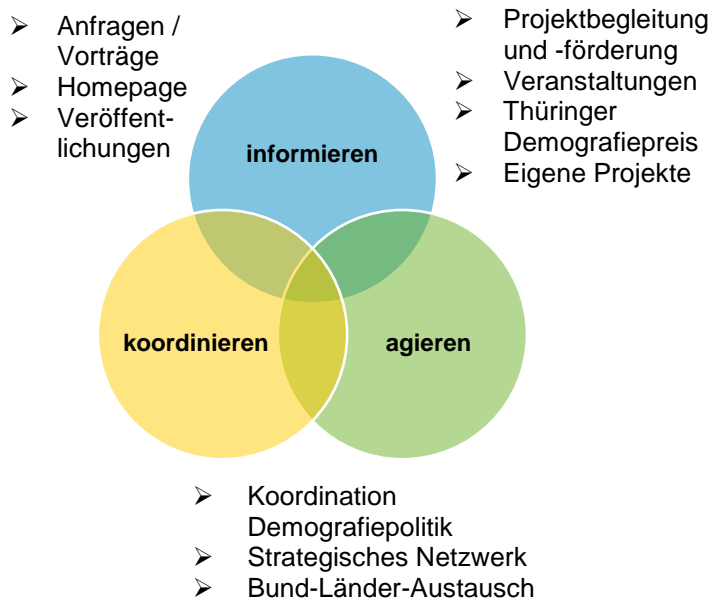

Die SADW im Überblick

Die Serviceagentur Demografischer Wandel agiert seit ihrer Gründung im Jahr 2011 als Informations-, Dienstleistungs-, Beratungs- und Kompetenzzentrum für die vielfältigen Fragen der mit dem demografischen Wandel in Thüringen verbundenen Herausforderungen und der sich daraus ergebenden Chancen. Sie fördert seit 2016 Maßnahmen und Projekte, die modellhaft der Gestaltung der Folgen des demografischen Wandels dienen.

| FÖRDERUNG | |
|--|--|
| Thüringer Richtlinie zur Förderung von Projekten und Maßnahmen der Regionalentwicklung und zur Gestaltung der Folgen des demografischen Wandels: Teil B | |
| Was wird gefördert? | Wer ist antragsberechtigt? |
| Förderung von Projekten und Maßnahmen zur Gestaltung der Folgen des demografischen Wandels und zur Sicherung einer sozial gerechten Teilhabe in vom demografischen Wandel betroffenen Regionen | kommunale Gebietskörperschaften, Zweckverbände gem. Thüringer Gesetz über die kommunale Gemeinschaftsarbeit, gemeinnützige Vereine und Verbände, öffentliche Unternehmen, u. U. staatlich anerkannte Glaubens- und Religionsgemeinschaften, u. U. sonstige juristische Personen des Privatrechts |
| In welcher Höhe wird gefördert? | Wie sind die zeitlichen Fristen? |
| Teil B: bis zu 80 % der zuwendungsfähigen Ausgaben, max. 20.000,- €, keine Mindesthöhe (Ausnahmen im Einzelfall möglich) | Laufzeit bis zum 30.04.2024; Antragsfrist jeweils bis zum 30. September eines Jahres für das Folgejahr |

PUBLIKATIONEN

- [Demografiebericht Teil 1](#)
- [Demografiebericht Teil 3: Studie zum Thema "Vereinbarkeit von Sorgearbeit und Beruf"](#)
- [Thüringer Demografieratgeber](#)
- [Broschüre Förderprojekte 2020](#)
- [Newsletter „SADW-News“](#)
- weitere Publikationen unter: serviceagentur-demografie.de